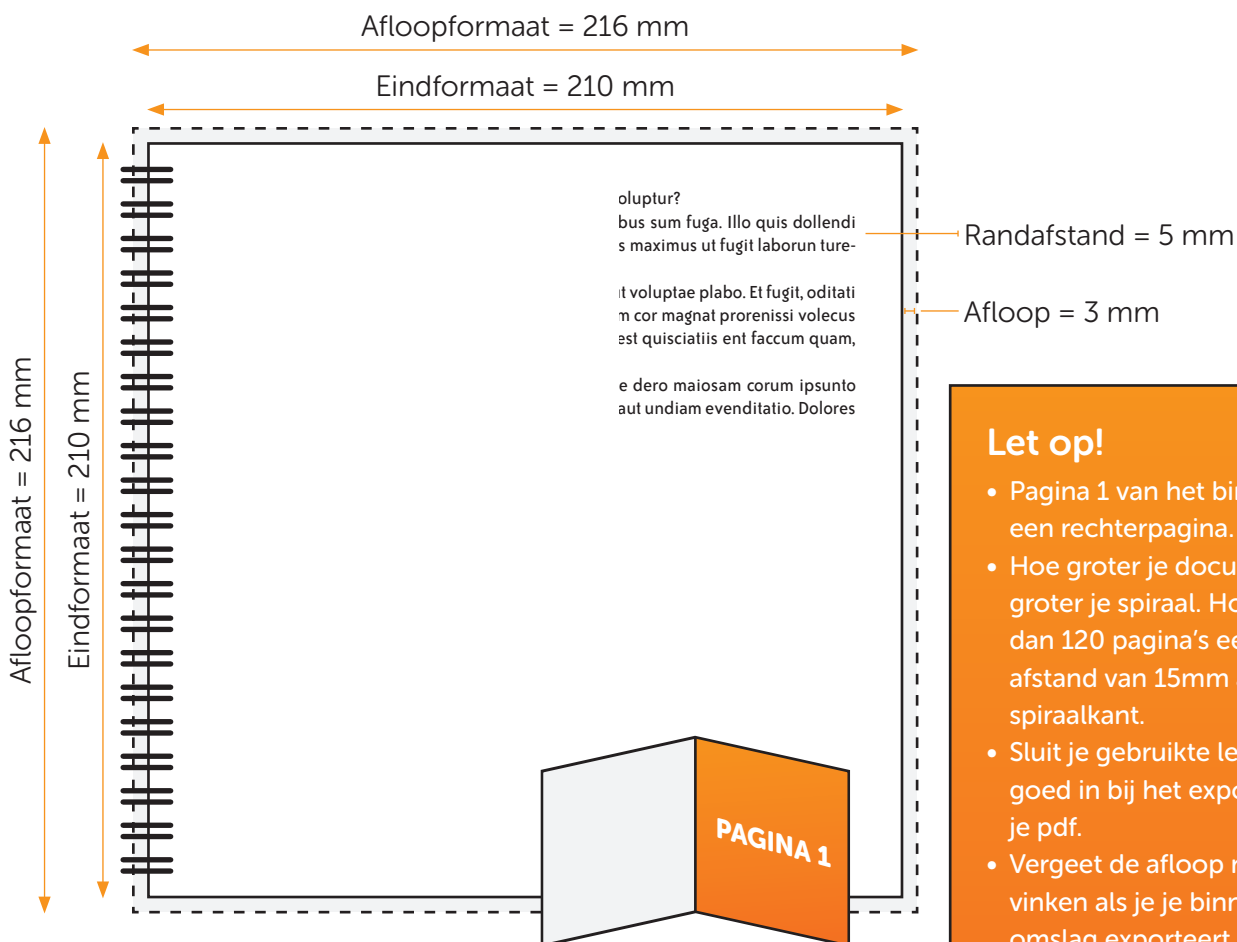

SPIRAAL 210X210

OMSLAG

Aanleveren pdf omslag:

Je levert een hoge resolutie PDF aan met het juiste bestandsformaat.

De PDF heeft 3mm afloop en snijtekens.

Alle afbeeldingen staan in RGB of CMYK.

Omslag enkelzijdig: De PDF heeft twee pagina's. Pagina 1 is de voorkant, pagina 2 de achterkant.

Eindformaat = 210 x 210 mm (B x H)

Afloopformaat = 216 x 216 mm (B x H)

Spiraal afstand

Houd voor de tekst en afbeeldingen rekening met de spiraal afstand van minstens 10 mm.

SPIRAAL 210X210 BINNENWERK

Aanleveren pdf binnenwerk:

Je levert een hoge resolutie PDF aan met het juiste bestandsformaat.
De PDF heeft 3mm afloop en snijtekens.
Alle afbeeldingen staan in RGB of CMYK.

Formaat

Eindformaat = 210 x 210 mm (B x H)
Afloopformaat = 216 x 216 mm (B x H)

Spiraal afstand

Houd voor de tekst en afbeeldingen rekening met de spiraal afstand van minstens 10 mm.

Let op!

- Pagina 1 van het binnenwerk is een rechterpagina.
- Hoe groter je document, hoe groter je spiraal. Houd bij meer dan 120 pagina's een randafstand van 15mm aan bij de spiraalkant.
- Sluit je gebruikte lettertypes goed in bij het exporteren van je pdf.
- Vergeet de afloop niet aan te vinken als je je binnenwerk en omslag exporteert.
- Geen PMS-kleuren gebruiken in combinatie met transparantie.
- Meer hulp nodig? Lees dan onze [online handleiding](#).