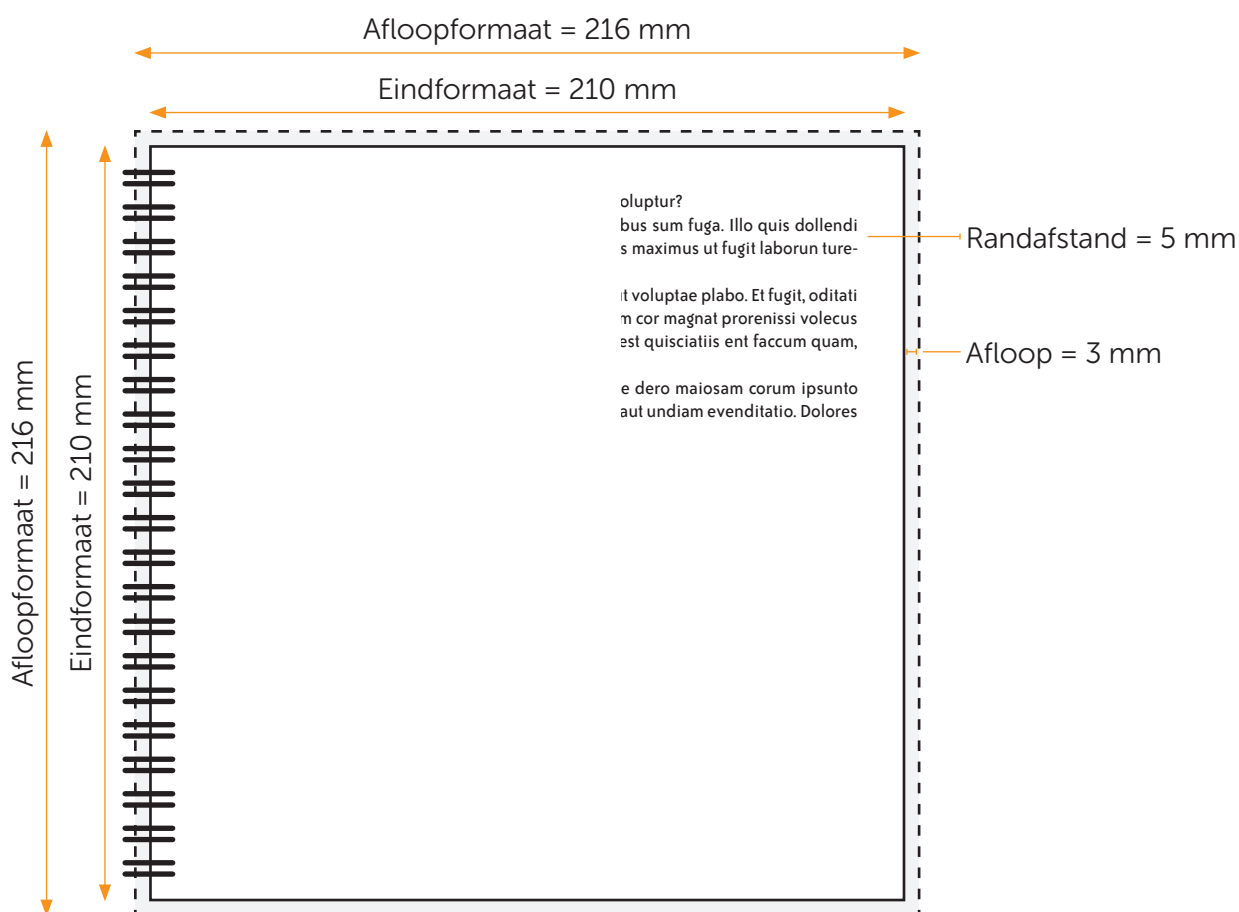

Omslag dubbelzijdig: De PDF heeft 4 pagina's. Pagina 1 van de PDF is de voorkant en pagina 2 is de binnenkant van het omslag. Pagina 3 is de binnenkant van de achterkant en pagina 4 is de achterkant.

Formaat

Eindformaat = 210 x 210 mm (B x H)

Afloopformaat = 216 x 216 mm (B x H)

Spiraal afstand

Houd voor de tekst en afbeeldingen rekening met de spiraal afstand van minstens 10 mm.

SPIRAAL 210X210 BINNENWERK

Aanleveren pdf binnenwerk:

Je levert een hoge resolutie PDF aan met het juiste bestandsformaat.
De PDF heeft 3mm afloop en snijtekens.
Alle afbeeldingen staan in RGB of CMYK.

Formaat

Eindformaat = 210 x 210 mm (B x H)
Afloopformaat = 216 x 216 mm (B x H)

Spiraal afstand

Houd voor de tekst en afbeeldingen rekening met de spiraal afstand van minstens 10 mm.

Let op!

- Pagina 1 van het binnenwerk is een rechterpagina.
- Hoe groter je document, hoe groter je spiraal. Houd bij meer dan 120 pagina's een randafstand van 15mm aan bij de spiraalkant.
- Sluit je gebruikte lettertypes goed in bij het exporteren van je pdf.
- Vergeet de afloop niet aan te vinken als je je binnenwerk en omslag exporteert.
- Geen PMS-kleuren gebruiken in combinatie met transparantie.
- Meer hulp nodig? Lees dan onze [online handleiding](#).