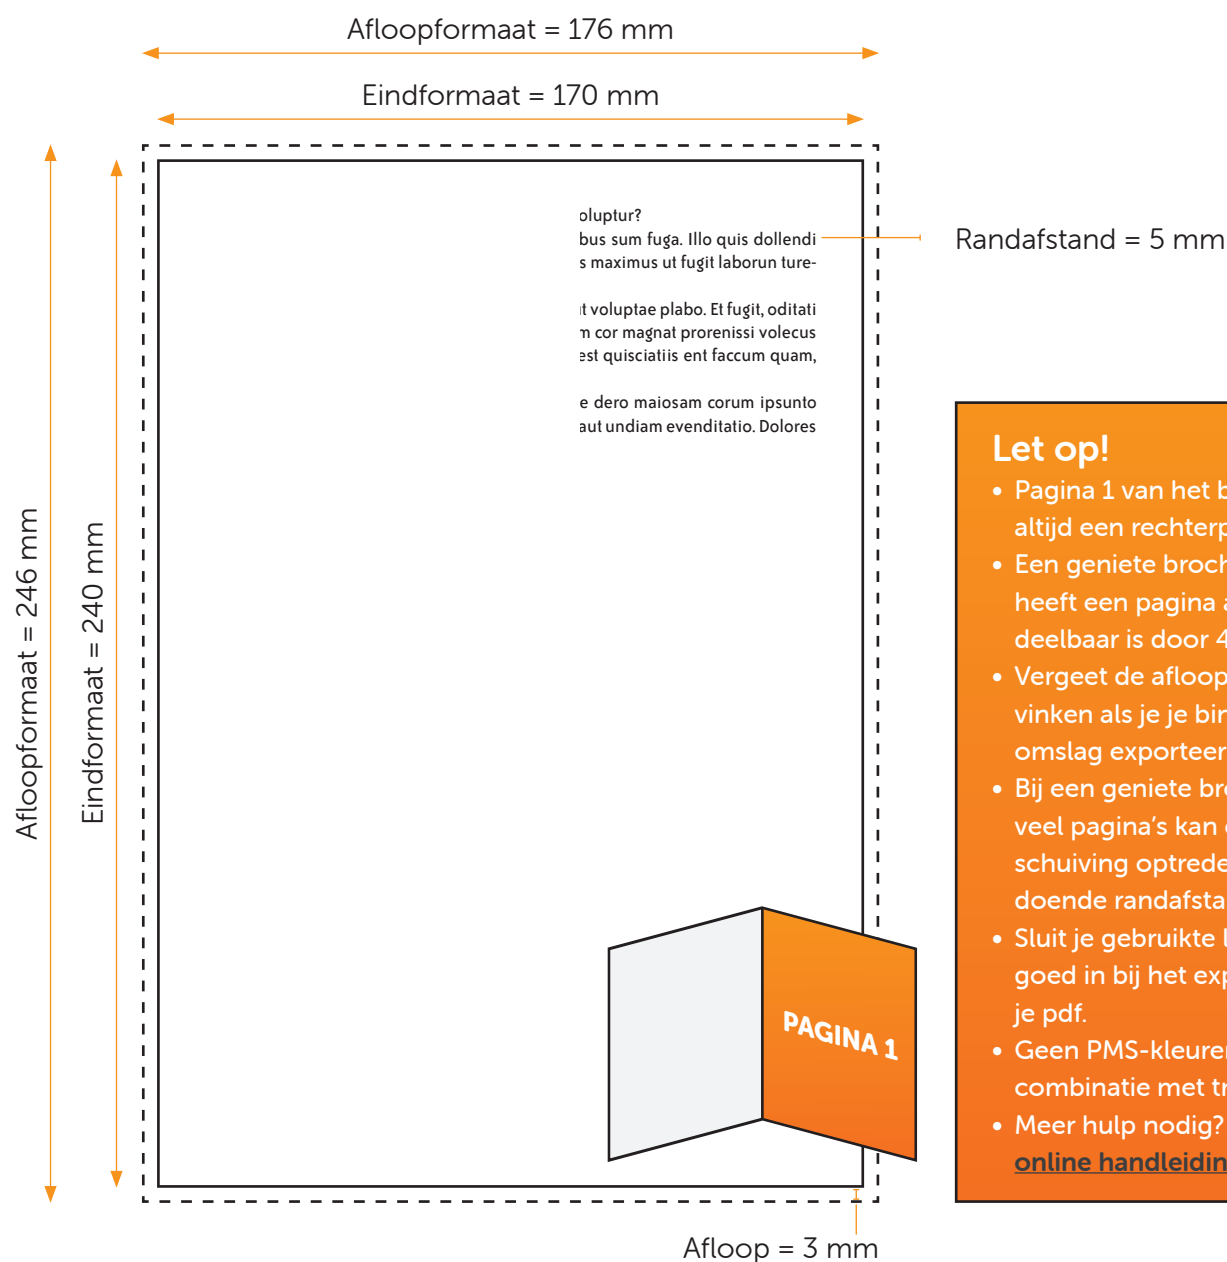

GENIET/GEBOECHEERD 170X240

OMSLAG

Aanleveren pdf omslag

Je levert een hoge resolutie PDF aan met het juiste bestandsformaat.

De PDF heeft snijtekens en 3 mm afloop.

Alle afbeeldingen staan in RGB of CMYK.

Formaat

Bestandsformaat = 346 x 246 mm (B x H)

Eindformaat = 340 x 240 mm (B x H)

GENIET/GEBROECHEERD 170X240 BINNENWERK

Aanleveren pdf binnenwerk

Je levert een hoge resolutie PDF aan met het juiste bestandsformaat.
De PDF heeft snijtekens en 3 mm afloop.
Alle afbeeldingen staan in RGB of CMYK.

Formaat

Afloopformaat = 176 x 246 mm (B x H)

Eindformaat = 170 x 240 mm (B x H)

Randafstand

Houd voor tekst een veiligheidsmarge van minstens 5mm aan.

Let op!

- Pagina 1 van het binnenwerk is altijd een rechterpagina.
- Een geniete brochure document heeft een pagina aantal dat deelbaar is door 4.
- Vergeet de afloop niet aan te vinken als je je binnenwerk en omslag exporteert.
- Bij een geniete brochure met veel pagina's kan er wat verschuiving optreden. Houd voldoende randafstand aan.
- Sluit je gebruikte lettertypes goed in bij het exporteren van je pdf.
- Geen PMS-kleuren gebruiken in combinatie met transparantie.
- Meer hulp nodig? Lees dan onze [online handleiding](#).