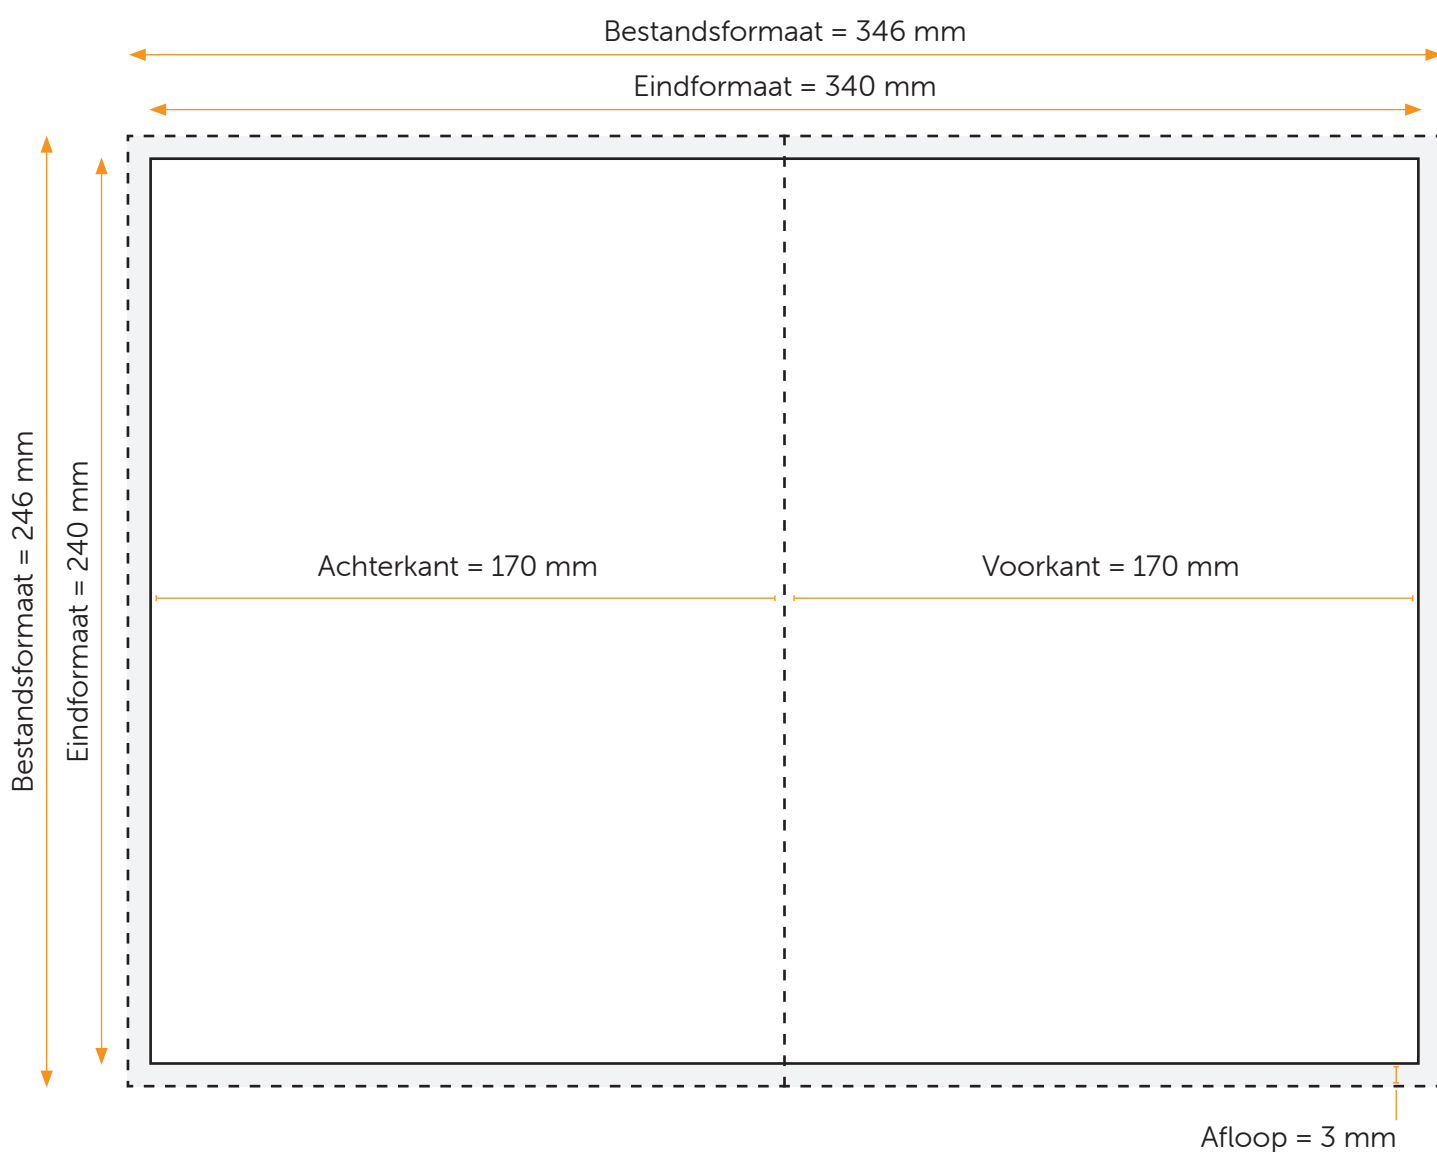

GENIET/GEBOECHEERD 170X240

OMSLAG

Aanleveren pdf omslag

Je levert een hoge resolutie PDF aan met het juiste bestandsformaat.

De PDF heeft snijtekens en 3 mm afloop.

Alle afbeeldingen staan in RGB of CMYK.

Formaat

Bestandsformaat = 346 x 246 mm (B x H)

Eindformaat = 340 x 240 mm (B x H)

GENIET/GEBROECHEERD 170X240 BINNENWERK

Aanleveren pdf binnenwerk

Je levert een hoge resolutie PDF aan met het juiste bestandsformaat.
De PDF heeft snijtekens en 3 mm afloop.
Alle afbeeldingen staan in RGB of CMYK.

Formaat

Afloopformaat = 176 x 246 mm (B x H)

Eindformaat = 170 x 240 mm (B x H)

Randafstand

Houd voor tekst een veiligheidsmarge van minstens 5mm aan.

Let op!

- Pagina 1 van het binnenwerk is altijd een rechterpagina.
- Een geniete brochure document heeft een pagina aantal dat deelbaar is door 4.
- Vergeet de afloop niet aan te vinken als je je binnenwerk en omslag exporteert.
- Bij een geniete brochure met veel pagina's kan er wat verschuiving optreden. Houd voldoende randafstand aan.
- Sluit je gebruikte lettertypes goed in bij het exporteren van je pdf.
- Geen PMS-kleuren gebruiken in combinatie met transparantie.
- Meer hulp nodig? Lees dan onze [online handleiding](#).