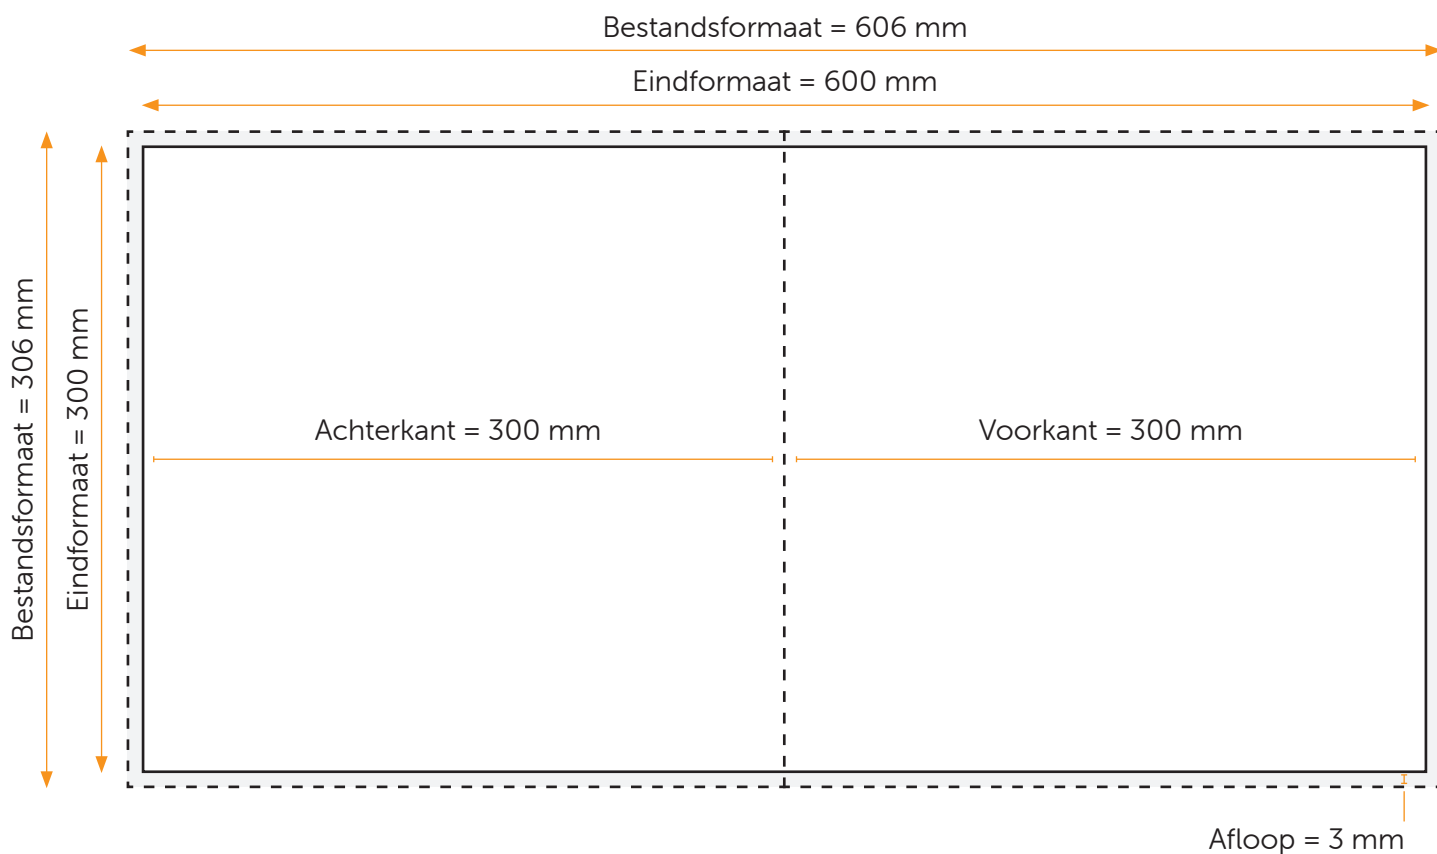

GENIET/GEBROECHEERD 300X300 OMSLAG

Aanleveren pdf omslag

Je levert een hoge resolutie PDF aan met het juiste bestandsformaat.

De PDF heeft snijtekens en 3 mm afloop.

Alle afbeeldingen staan in RGB of CMYK.

Formaat

Bestandsformaat = 606 x 306 mm (B x H)

Eindformaat = 600 x 300 mm (B x H)

GENIET/GEBROECHEERD 300X300 BINNENWERK

Aanleveren pdf binnenwerk

Je levert een hoge resolutie PDF aan met het juiste bestandsformaat.

De PDF heeft snijtekens en 3 mm afloop.

Alle afbeeldingen staan in RGB of CMYK.

Formaat

Eindformaat = 300 x 300 mm (B x H)

Afloopformaat = 306 x 306 mm (B x H)

Randafstand

Houd voor tekst een veiligheidsmarge van minstens 5mm aan.

Let op!

- Pagina 1 van het binnenwerk is altijd een rechterpagina.
- Een geniet document heeft een pagina aantal dat deelbaar is door 4.
- Vergeet de afloop niet aan te vinken als je je binnenwerk en omslag exporteert.
- Bij een geniete almanak met veel pagina's kan er wat verschuiving optreden. Houd voldoende randafstand aan.
- Sluit je gebruikte lettertypes goed in bij het exporteren van je pdf.
- Geen PMS-kleuren gebruiken in combinatie met transparantie.
- Meer hulp nodig? Lees dan onze [online handleiding](#).