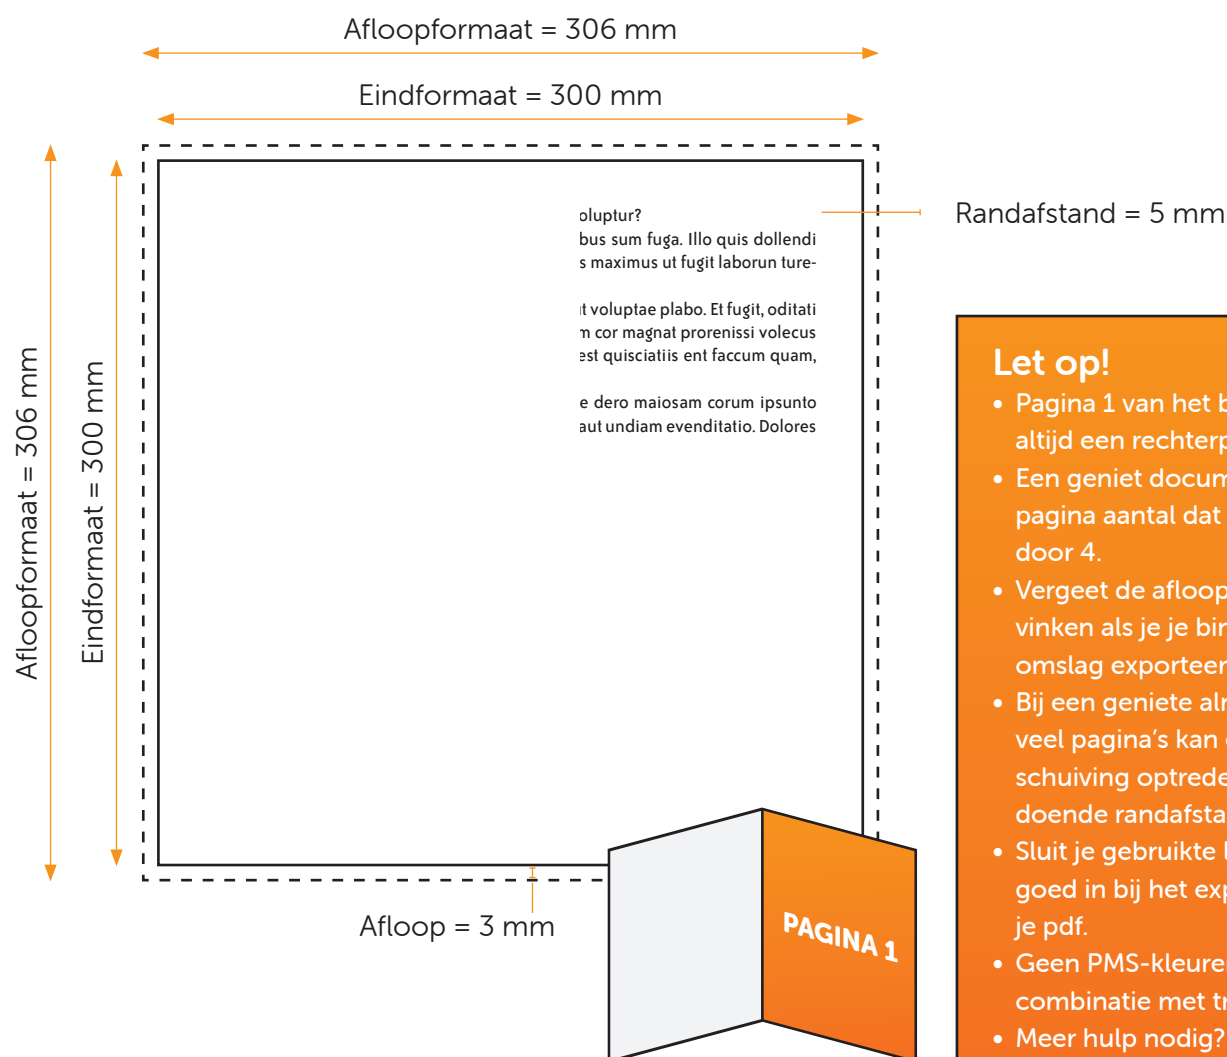

Formaat

Bestandsformaat = 606 x 306 mm (B x H)

Eindformaat = 600 x 300 mm (B x H)

GENIET/GEBROECHEERD 300X300 BINNENWERK

Aanleveren pdf binnenwerk

Je levert een hoge resolutie PDF aan met het juiste bestandsformaat.

De PDF heeft snijtekens en 3 mm afloop.

Alle afbeeldingen staan in RGB of CMYK.

Formaat

Eindformaat = 300 x 300 mm (B x H)

Afloopformaat = 306 x 306 mm (B x H)

Randafstand

Houd voor tekst een veiligheidsmarge van minstens 5mm aan.

Let op!

- Pagina 1 van het binnenwerk is altijd een rechterpagina.
- Een geniet document heeft een pagina aantal dat deelbaar is door 4.
- Vergeet de afloop niet aan te vinken als je je binnenwerk en omslag exporteert.
- Bij een geniete almanak met veel pagina's kan er wat verschuiving optreden. Houd voldoende randafstand aan.
- Sluit je gebruikte lettertypes goed in bij het exporteren van je pdf.
- Geen PMS-kleuren gebruiken in combinatie met transparantie.
- Meer hulp nodig? Lees dan onze [online handleiding](#).