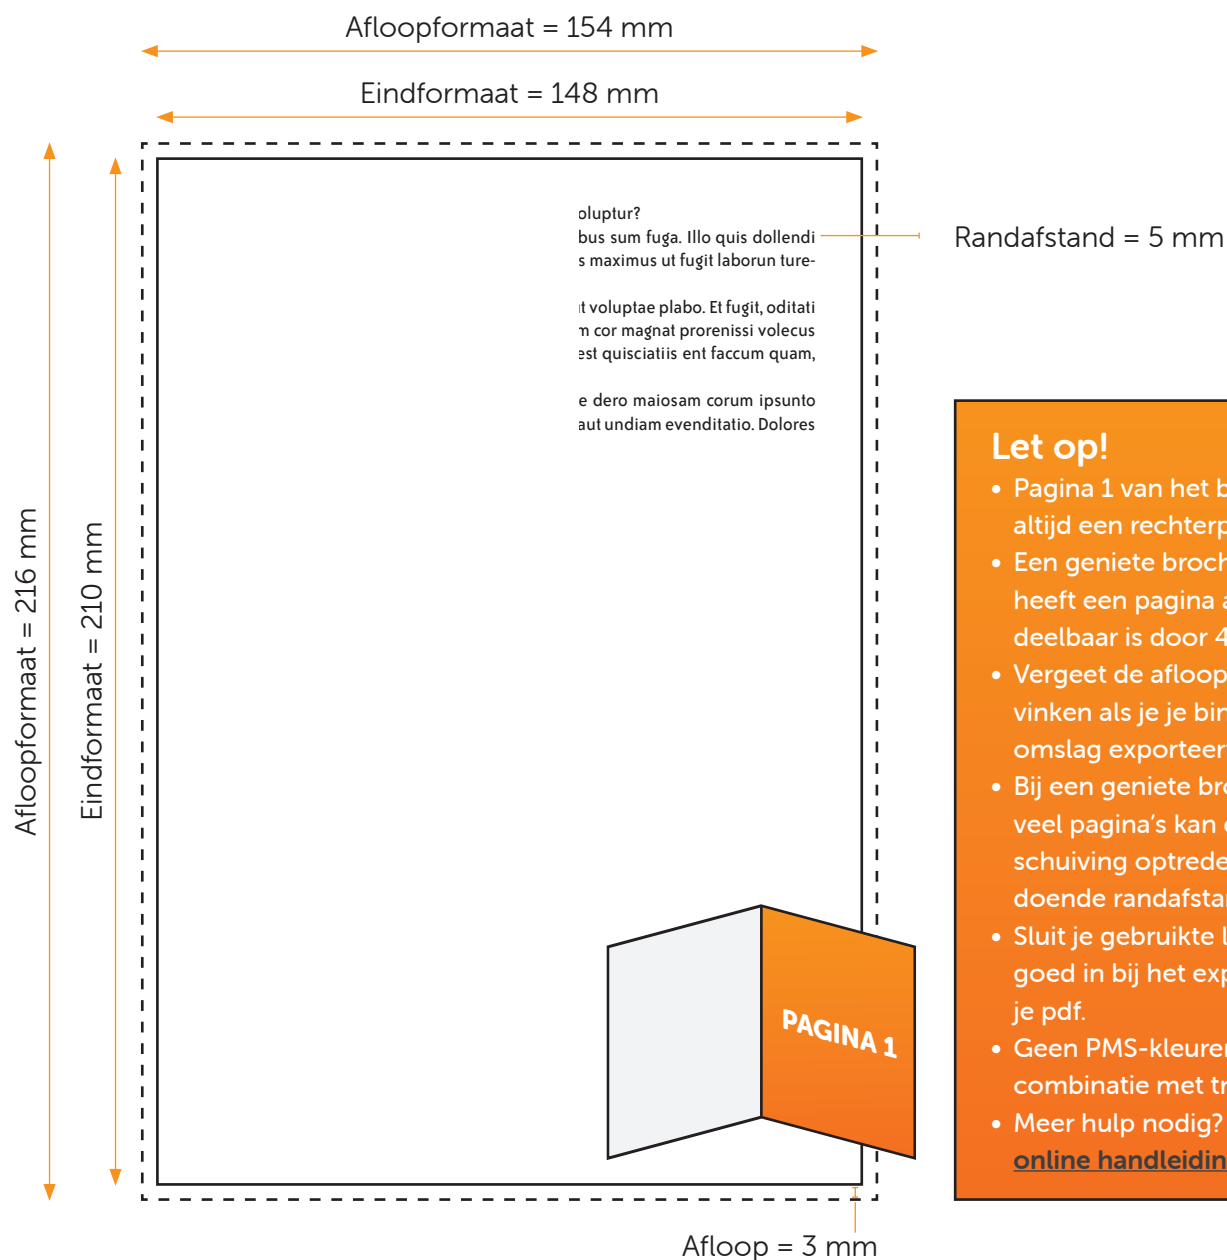

Formaat

Bestandsformaat = 302 x 216 mm (B x H)

Eindformaat = 296 x 210 mm (B x H)

GENIET/GEBROECHEERD A5 STAAND BINNENWERK

Aanleveren pdf binnenwerk

Je levert een hoge resolutie PDF aan met het juiste bestandsformaat.

De PDF heeft snijtekens en 3 mm afloop.

Alle afbeeldingen staan in RGB of CMYK.

Formaat

Eindformaat = 148 x 210 mm (B x H)

Afloopformaat = 154 x 216 mm (B x H)

Randafstand

Houd voor tekst een veiligheidsmarge van minstens 5mm aan.

Let op!

- Pagina 1 van het binnenwerk is altijd een rechterpagina.
- Een geniete brochure document heeft een pagina aantal dat deelbaar is door 4.
- Vergeet de afloop niet aan te vinken als je je binnenwerk en omslag exporteert.
- Bij een geniete brochure met veel pagina's kan er wat verschuiving optreden. Houd voldoende randafstand aan.
- Sluit je gebruikte lettertypes goed in bij het exporteren van je pdf.
- Geen PMS-kleuren gebruiken in combinatie met transparantie.
- Meer hulp nodig? Lees dan onze [online handleiding](#).