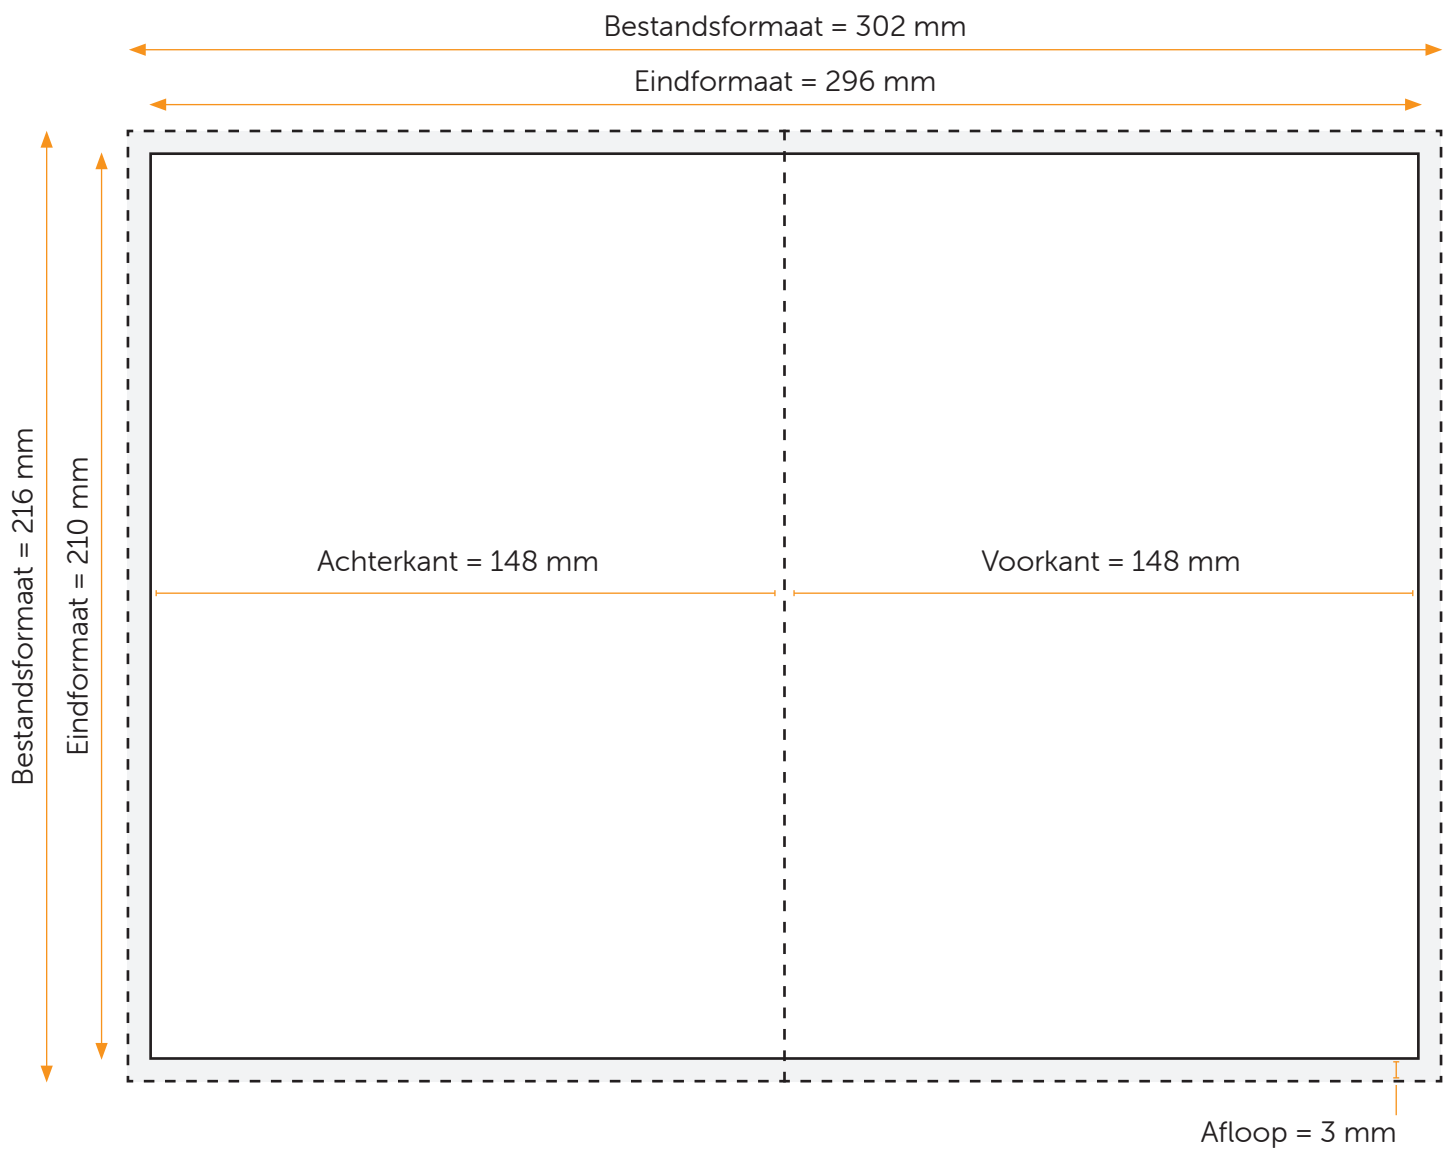

GENIET/GEBROECHEERD A5 STAAND OMSLAG

Aanleveren pdf omslag

Je levert een hoge resolutie PDF aan met het juiste bestandsformaat.

De PDF heeft snijtekens en 3 mm afloop.

Alle afbeeldingen staan in RGB of CMYK.

Formaat

Bestandsformaat = 302 x 216 mm (B x H)

Eindformaat = 296 x 210 mm (B x H)

GENIET/GEBROECHEERD A5 STAAND BINNENWERK

Aanleveren pdf binnenwerk

Je levert een hoge resolutie PDF aan met het juiste bestandsformaat.

De PDF heeft snijtekens en 3 mm afloop.

Alle afbeeldingen staan in RGB of CMYK.

Formaat

Eindformaat = 148 x 210 mm (B x H)

Afloopformaat = 154 x 216 mm (B x H)

Randafstand

Houd voor tekst een veiligheidsmarge van minstens 5mm aan.

Let op!

- Pagina 1 van het binnenwerk is altijd een rechterpagina.
- Een geniete brochure document heeft een pagina aantal dat deelbaar is door 4.
- Vergeet de afloop niet aan te vinken als je je binnenwerk en omslag exporteert.
- Bij een geniete brochure met veel pagina's kan er wat verschuiving optreden. Houd voldoende randafstand aan.
- Sluit je gebruikte lettertypes goed in bij het exporteren van je pdf.
- Geen PMS-kleuren gebruiken in combinatie met transparantie.
- Meer hulp nodig? Lees dan onze [online handleiding](#).