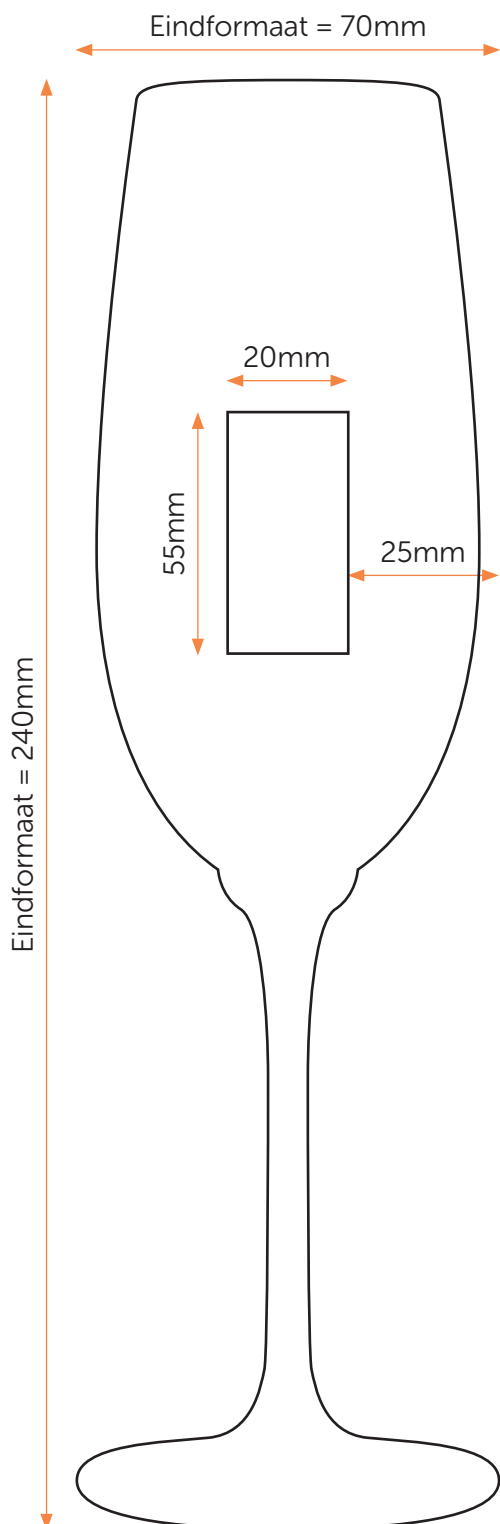

# CHAMPAGNEGLAS 67 X 205

## Aanleveren gegraveerd champagneglas

Je levert een hoge resolutie PDF aan met het juiste eindformaat.

### Formaat

Eindformaat PDF = 70 x 240 mm (B x H)

Eindformaat gegraveerd vak = 20 x 55 mm (B x H)