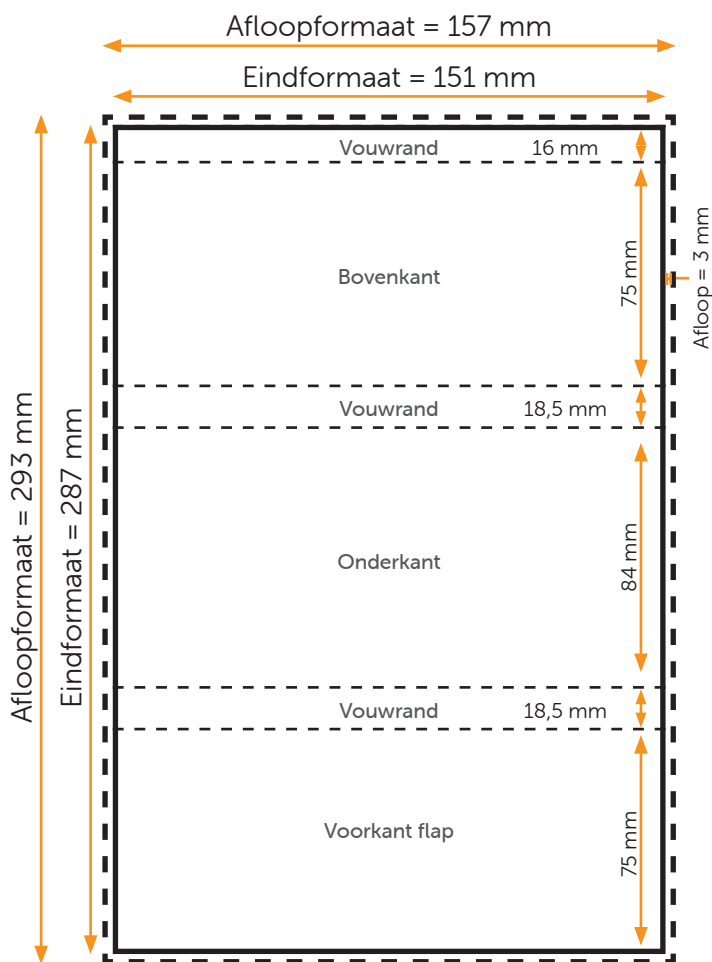

## Aanleveren wikkel Tony's Chocolonely

U levert een hoge resolutie PDF aan met het juiste eind- en afloopformaat.  
De PDF moet snijtekens hebben en 3 mm afloop rondom.  
Alle afbeeldingen staan in CMYK of RGB.  
De PDF heeft twee pagina's.

### Formaat

Eindformaat = 151 x 287 mm

Afloopformaat = 157 x 293 mm

#### Pagina 1 (Voorkant)

#### Pagina 2 (Binnenkant)