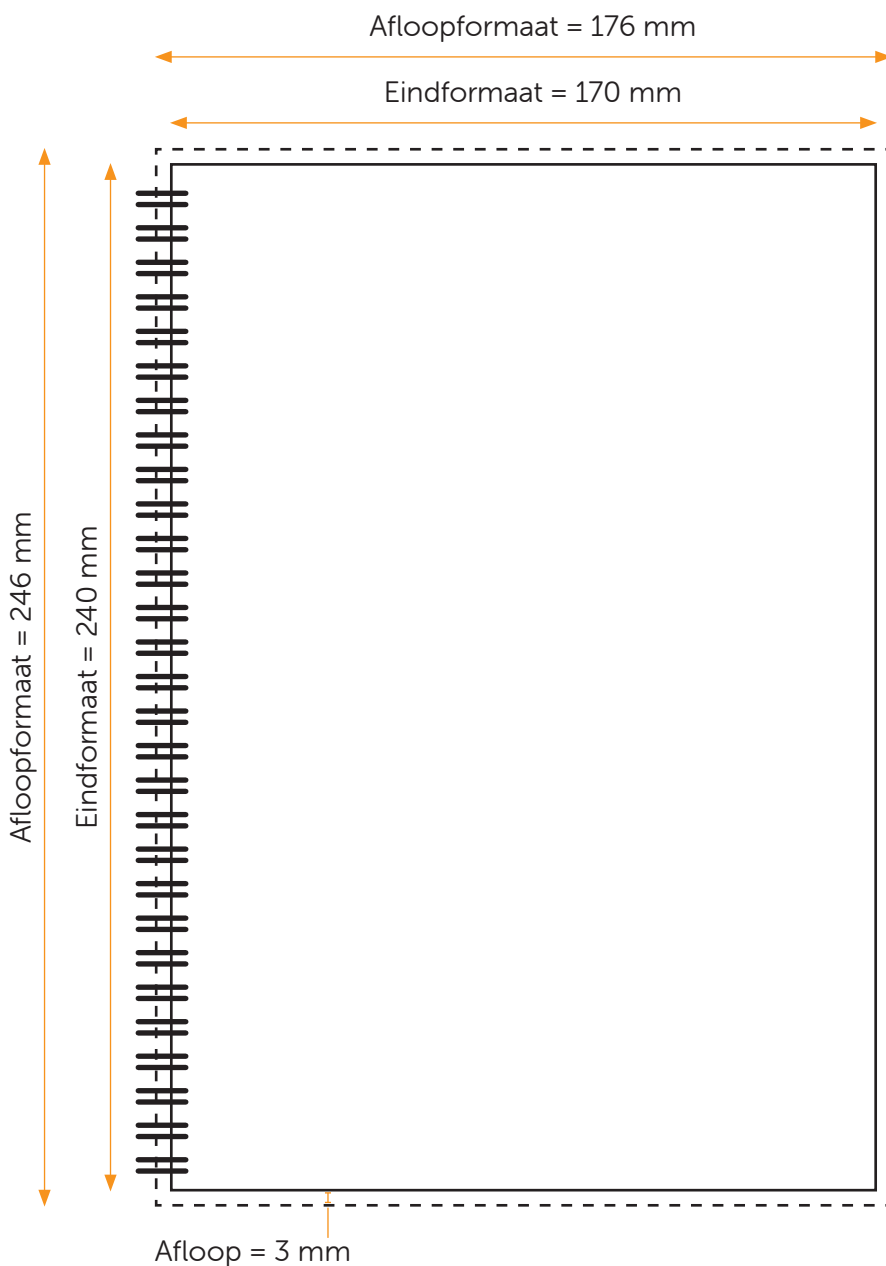

Aanleveren pdf binnenwerk

U levert een hoge resolutie PDF aan met het juiste eind- en afloopformaat. Alle afbeeldingen staan in CMYK of RGB.

Formaat

Eindformaat = 170 x 240 mm (B x H)

Afloopformaat = 176 x 246 mm (B x H)

Let op!

- Het is de bedoeling dat je je eigen binnenwerk aanlevert bij je collegeblok.
- Zoek je nog een binnenwerk voor je collegeblok? Neem contact met ons op voor de mogelijkheden.
- Vergeet de afloop niet aan te vinken als je het binnenwerk exporteert.
- Houd rekening met de spiraal aan de linkerkant. Deze neemt ongeveer 10mm in beslag.
- Sluit de gebruikte lettertypes goed in bij het exporteren van je pdf.
- Geen PMS-kleuren gebruiken in combinatie met transparantie.