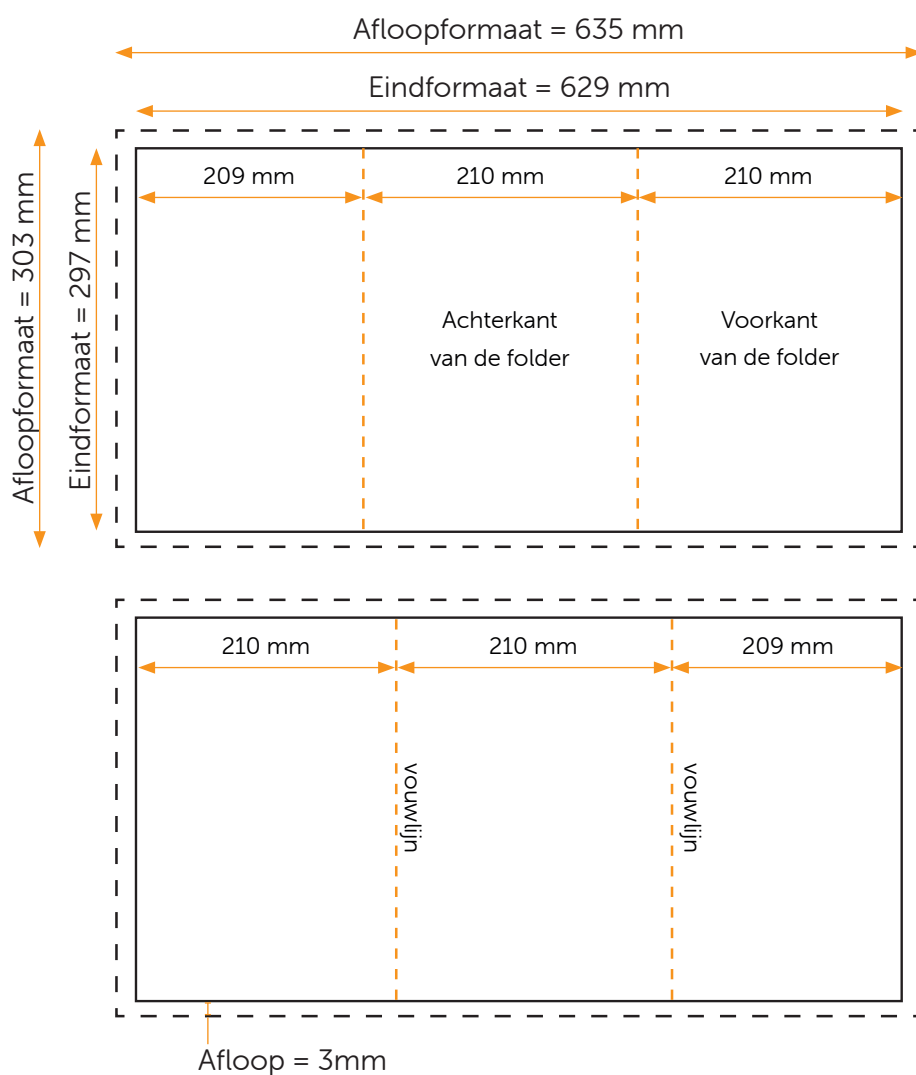

Aanleveren folder A4 - wikkelvouw

Je levert een hoge resolutie PDF aan met het juiste eind- en afloopformaat.

Alle afbeeldingen staan in CMYK of RGB. De PDF heeft snijtekens en 3 mm afloop.

Let op! Niet alle zijden in een wikkelvouw ontwerp hebben dezelfde afmetingen.

Formaat

Eindformaat = 629 x 297 mm

Afloopformaat = 635 x 303 mm

Let op!

- Sluit je gebruikte lettertypes goed in bij het exporteren van je pdf.
- Geen PMS-kleuren gebruiken in combinatie met transparantie.

Is je folder dubbelzijdig?
Dan heeft je pdf twee pagina's.
Pagina 1: voorkant, achterkant
en binnenkant.
Pagina 2: binnenkant.