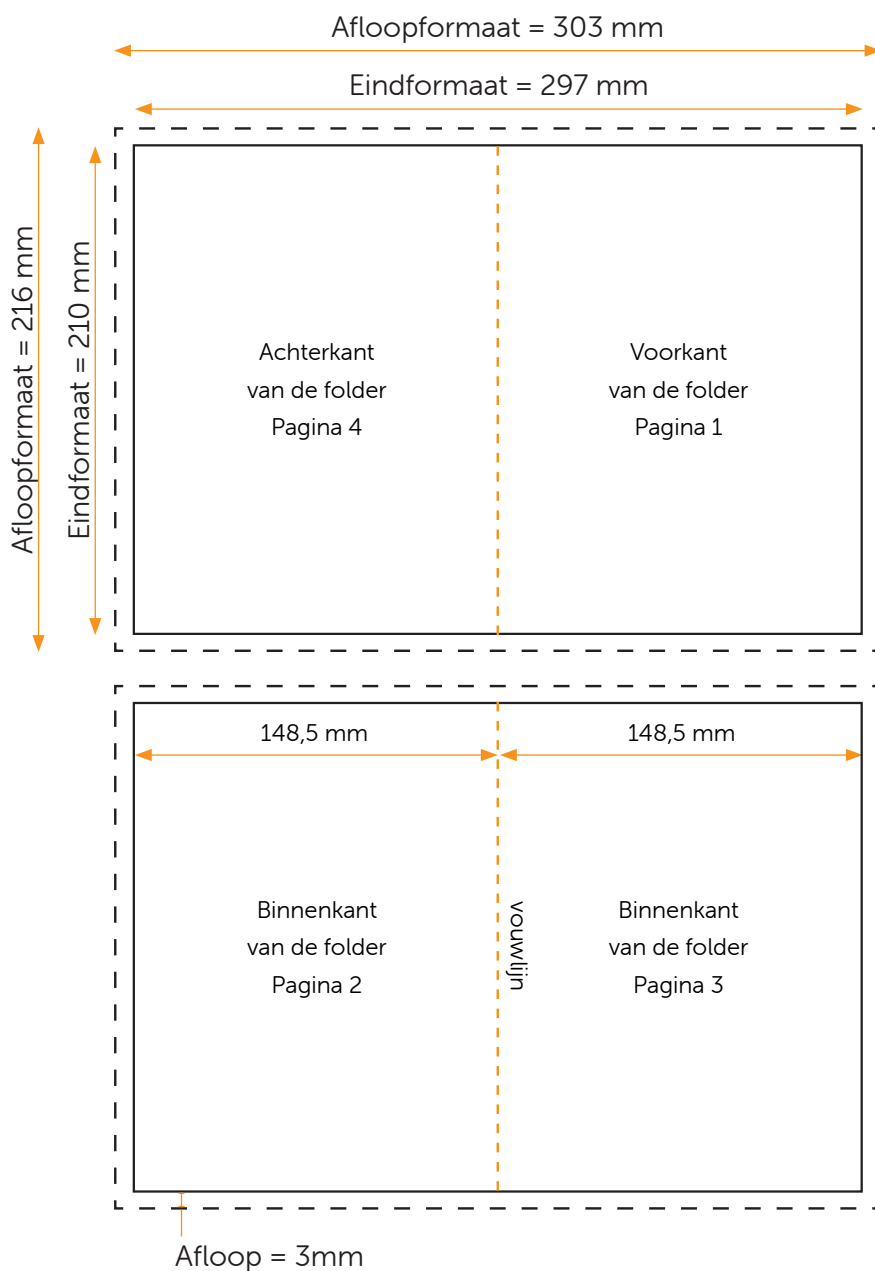

## Aanleveren folder A5

Je levert een hoge resolutie PDF aan met het juiste eind- en afloopformaat.

Alle afbeeldingen staan in CMYK of RGB. De PDF heeft snijtekens en 3 mm afloop.

### Formaat

Eindformaat = 297 x 210 mm

Afloopformaat = 303 x 216 mm

### Let op!

- Sluit je gebruikte lettertypes goed in bij het exporteren van je pdf.
- Geen PMS-kleuren gebruiken in combinatie met transparantie.

**Is je folder dubbelzijdig?**  
Dan heeft je pdf twee pagina's.  
**Pagina 1: voor- en achterkant folder.**  
**Pagina 2: binnenkant folder.**