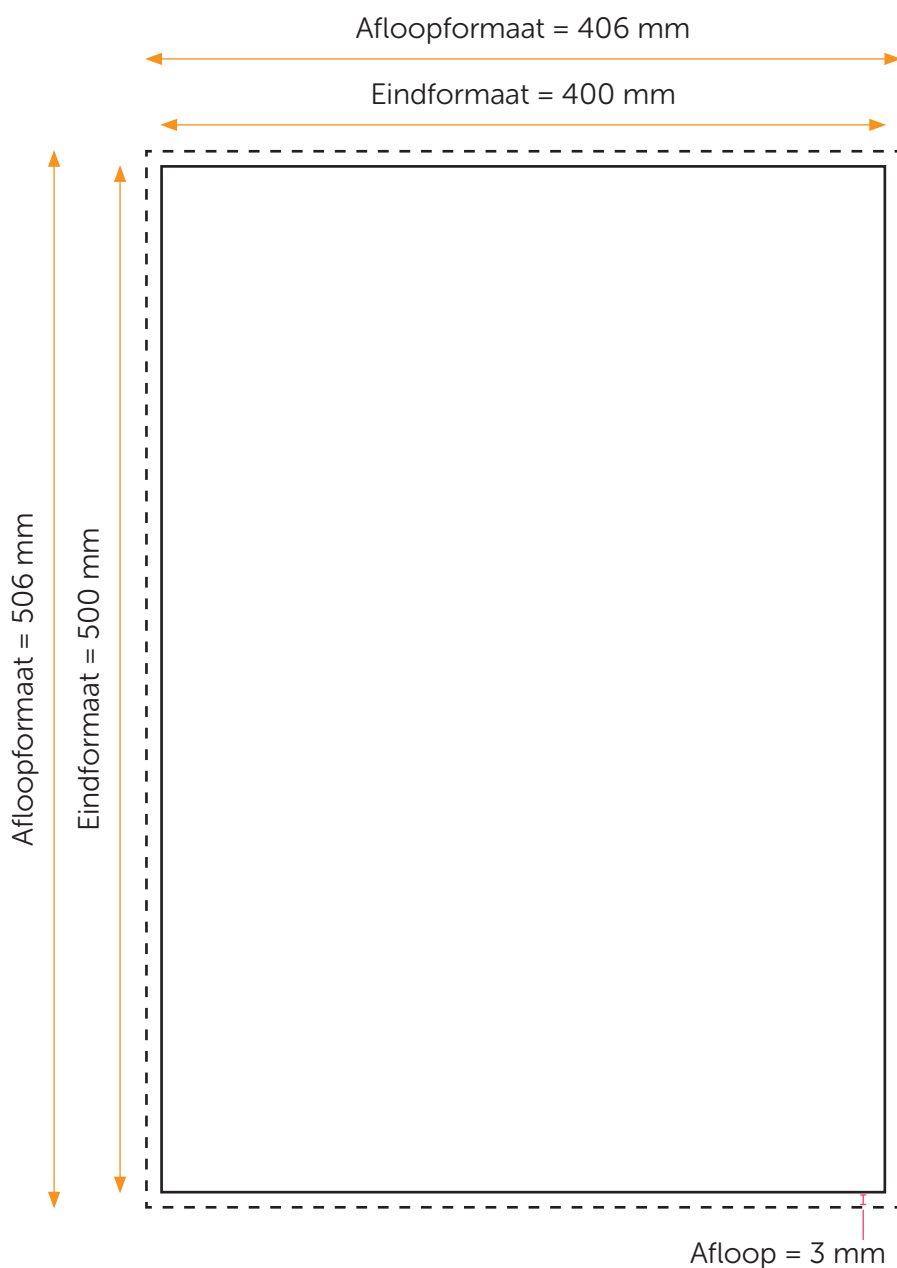

FOTO IN LIJST 40x50

Aanleveren foto in lijst 40x50 cm

Je levert een hoge resolutie pdf aan met het juiste eind- en afloopformaat.
Alle afbeeldingen staan in CMYK of RGB.

Formaat

Eindformaat = 400 x 500 mm

Afloopformaat = 406 x 506 mm

Let op!

- Upload je pdf **zonder** snijtekens en **met** afloop.
- Sluit de gebruikte lettertypes goed in bij het exporteren van je pdf.
- Geen PMS-kleuren gebruiken in combinatie met transparantie.