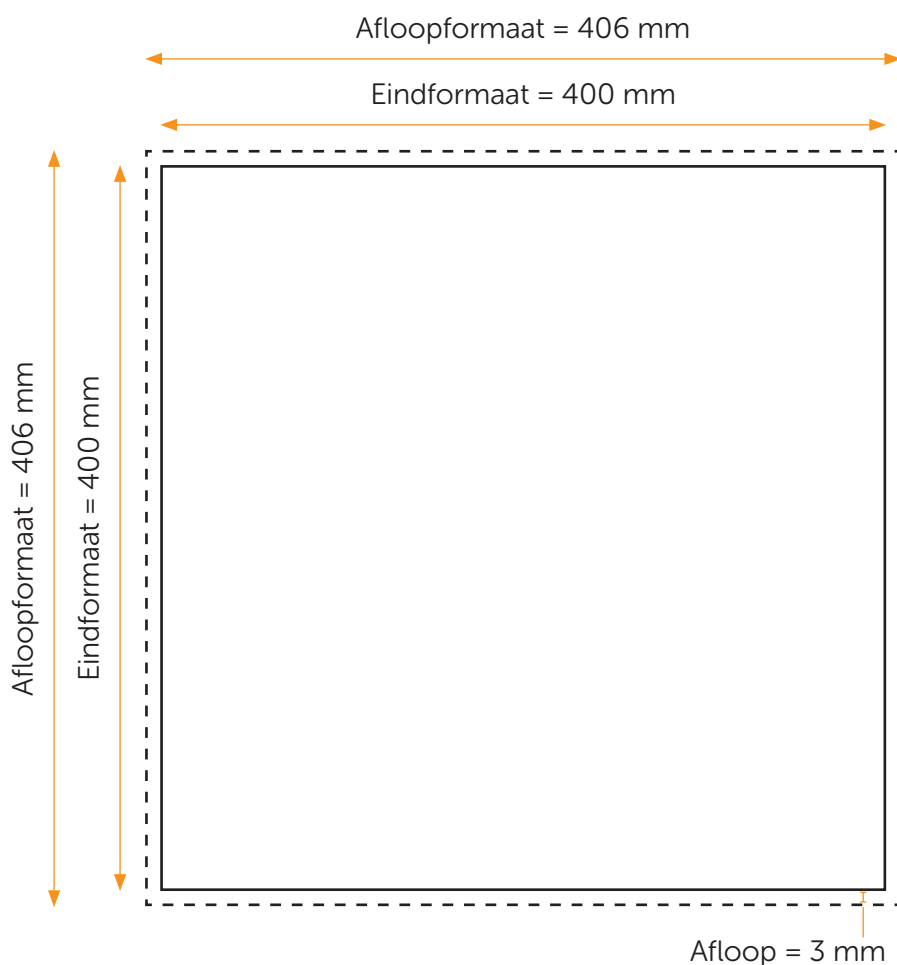

Aanleveren op hout 40x40 cm

U levert een hoge resolutie pdf aan met het juiste eind- en afloopformaat.
Alle afbeeldingen staan in CMYK of RGB.

Formaat

Eindformaat = 400 x 400 mm

Afloopformaat = 406 x 406 mm

Let op!

- Upload uw pdf **zonder** snijtekens en **met** afloop.
- U kunt de pdf zowel staand als liggend uploaden. Een foto op hout kan zowel staand als liggend opgehangen worden.
- Sluit de gebruikte lettertypes goed in bij het exporteren van uw pdf. Geen PMS-kleuren gebruiken in combinatie met transparantie.

Vurenhout

Een foto op vurenhout is een wanddecoratie bestaand uit houten plankjes. Elk plankje is een kleine 10 centimeter breed. Een foto op vurenhout van 30 cm breed heeft dus drie verticale plankjes. Een foto op vurenhout van 40 cm breed bestaat uit vier verticale plankjes enz. De tussenruimte tussen de plankjes bedraagt tussen de 3 en 5 mm.