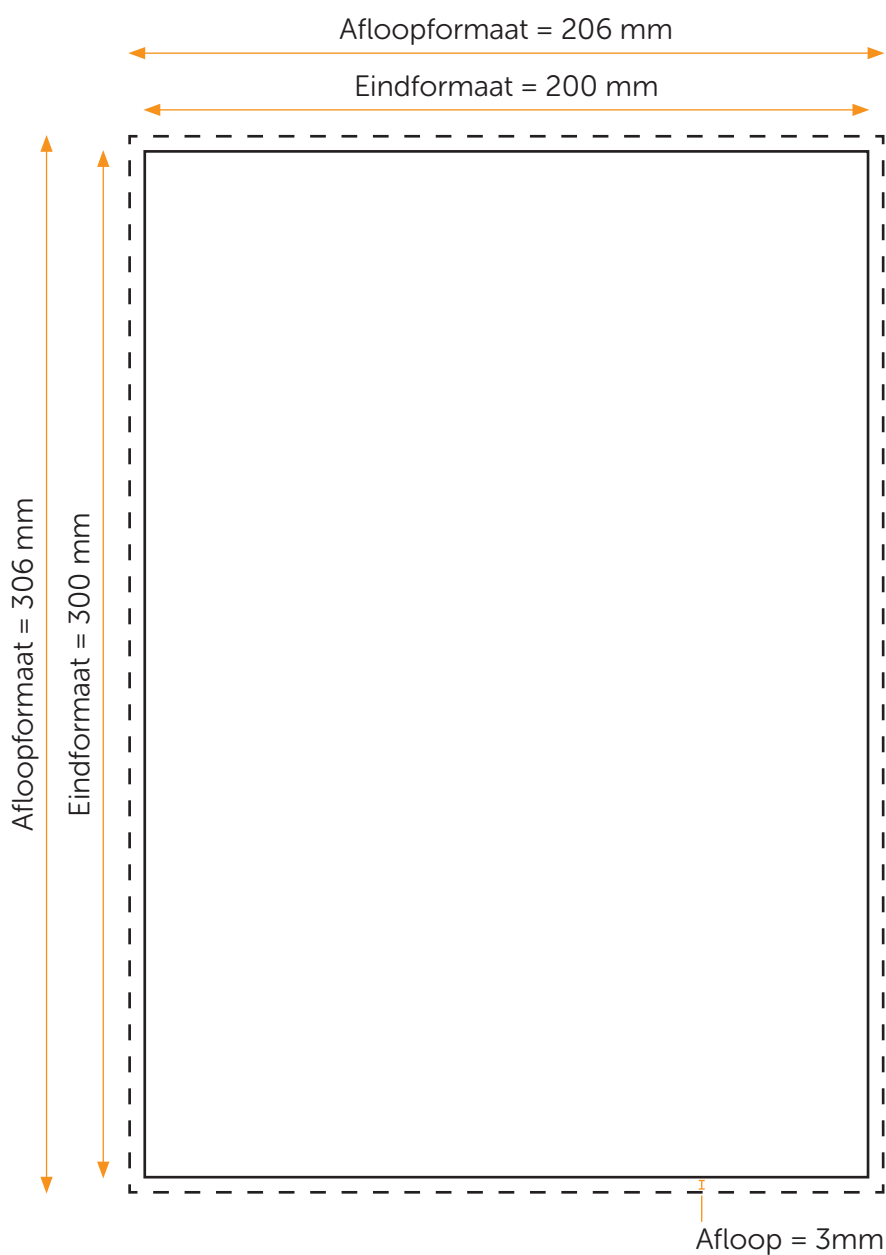

FOTO OP KARTON 20 X 30

Aanleveren foto op karton 20x30

Je levert een hoge resolutie PDF aan met het juiste eind- en afloopformaat. Alle afbeeldingen staan in CMYK of RGB. De pdf moet 3 mm afloop rondom hebben maar geen snijtekens.

Formaat

Eindformaat = 200 x 300 mm (B x H)

Afloopformaat = 206 x 306 mm (B x H)

Let op!

- Upload je pdf zonder snijtekens.
- Sluit je gebruikte lettertypes goed in bij het exporteren van je pdf. Geen PMS-kleuren gebruiken in combinatie met transparantie.