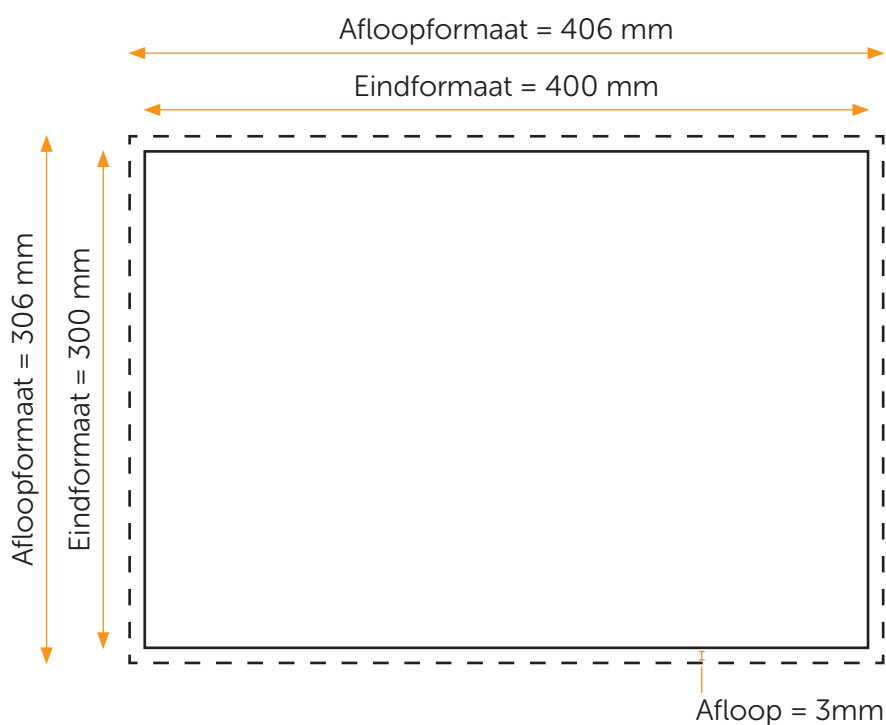

FOTO OP KARTON 40 X 30

Aanleveren foto op karton 40x30

Je levert een hoge resolutie PDF aan met het juiste eind- en afloopformaat. Alle afbeeldingen staan in CMYK of RGB. De pdf moet 3 mm afloop rondom hebben maar geen snijtekens.

Formaat

Eindformaat = 400 x 300 mm (B x H)

Afloopformaat = 406 x 306 mm (B x H)

Let op!

- Upload je pdf zonder snijtekens.
- Sluit je gebruikte lettertypes goed in bij het exporteren van je pdf. Geen PMS-kleuren gebruiken in combinatie met transparantie.