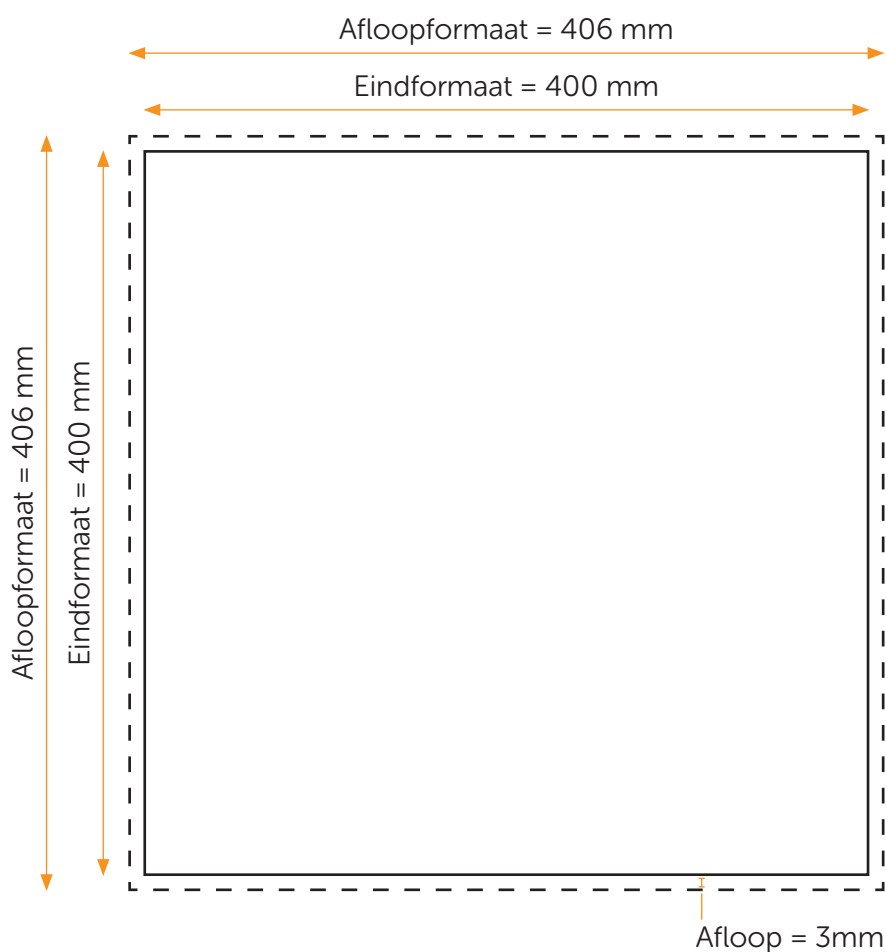

FOTO OP KARTON 40 X 40

Aanleveren foto op karton 40x40

Je levert een hoge resolutie PDF aan met het juiste eind- en afloopformaat. Alle afbeeldingen staan in CMYK of RGB. De pdf moet 3 mm afloop rondom hebben maar geen snijtekens.

Formaat

Eindformaat = 400 x 400 mm (B x H)

Afloopformaat = 406 x 406 mm (B x H)

Let op!

- Upload je pdf zonder snijtekens.
- Sluit je gebruikte lettertypes goed in bij het exporteren van je pdf. Geen PMS-kleuren gebruiken in combinatie met transparantie.