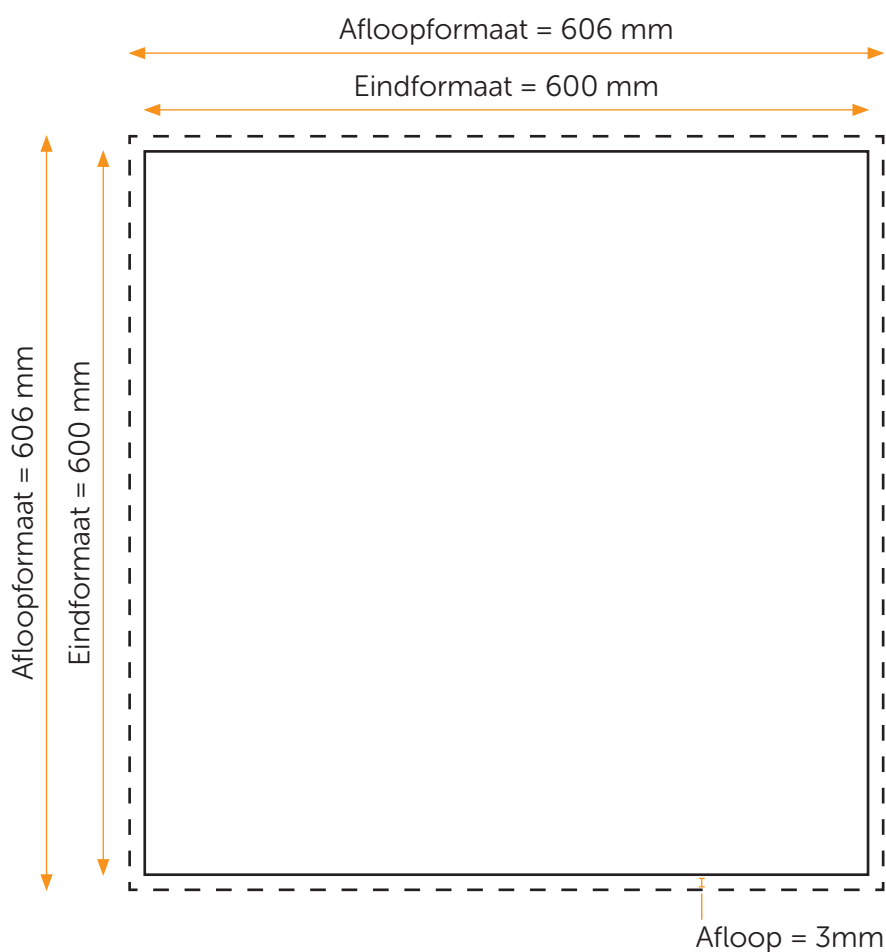

FOTO OP KARTON 60 X 60

Aanleveren foto op karton 60x60

Je levert een hoge resolutie PDF aan met het juiste eind- en afloopformaat. Alle afbeeldingen staan in CMYK of RGB. De pdf moet 3 mm afloop rondom hebben maar geen snijtekens.

Formaat

Eindformaat = 600 x 600 mm (B x H)

Afloopformaat = 606 x 606 mm (B x H)

Let op!

- Upload je pdf zonder snijtekens.
- Sluit je gebruikte lettertypes goed in bij het exporteren van je pdf. Geen PMS-kleuren gebruiken in combinatie met transparantie.