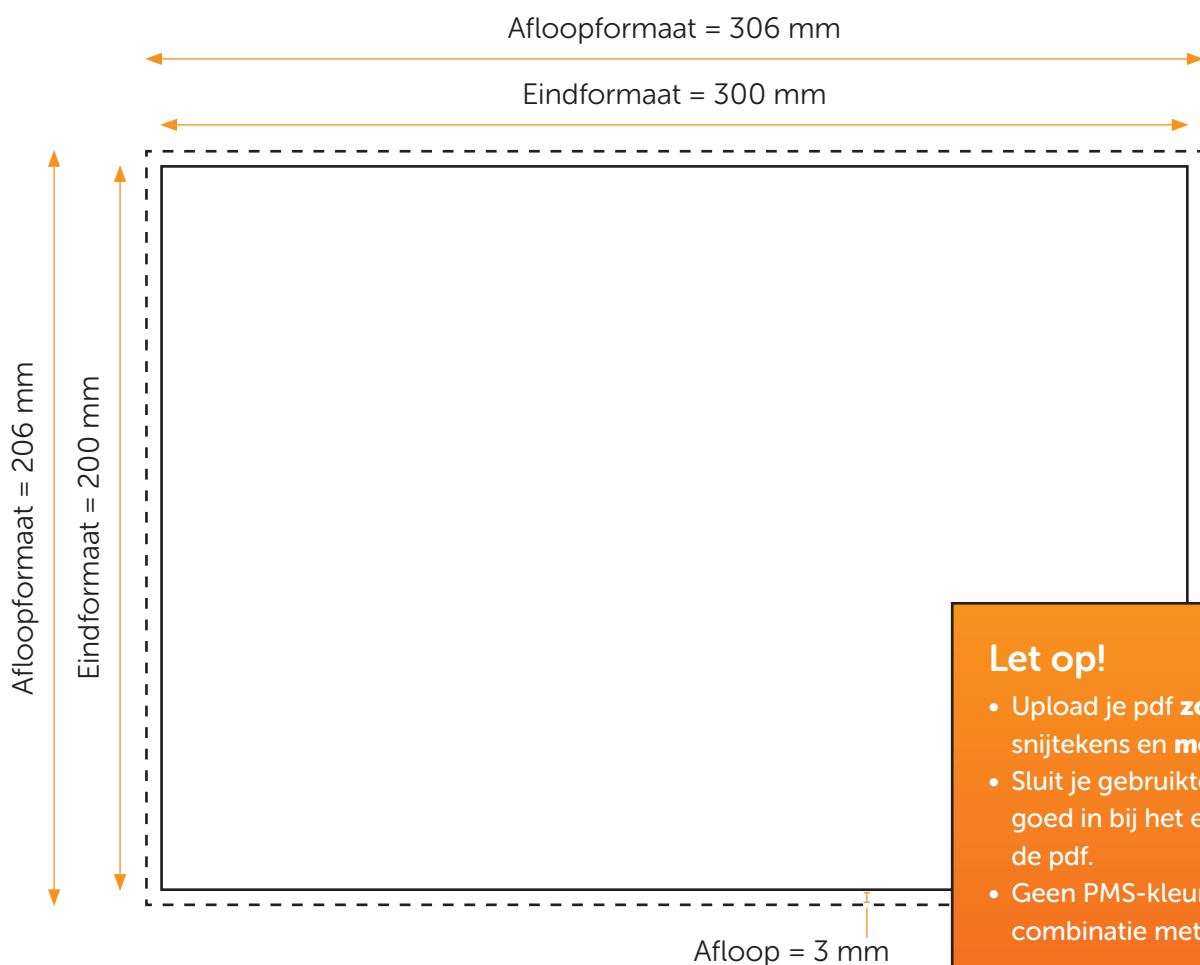

PLEXIGLAS 300x200

Aanleveren plexiglas 300x200

Je levert een hoge resolutie PDF aan met het juiste eind- en afloopformaat.
Alle afbeeldingen staan in CMYK of RGB.

Formaat

Eindformaat = 300 x 200 mm
Afloopformaat = 306 x 206 mm