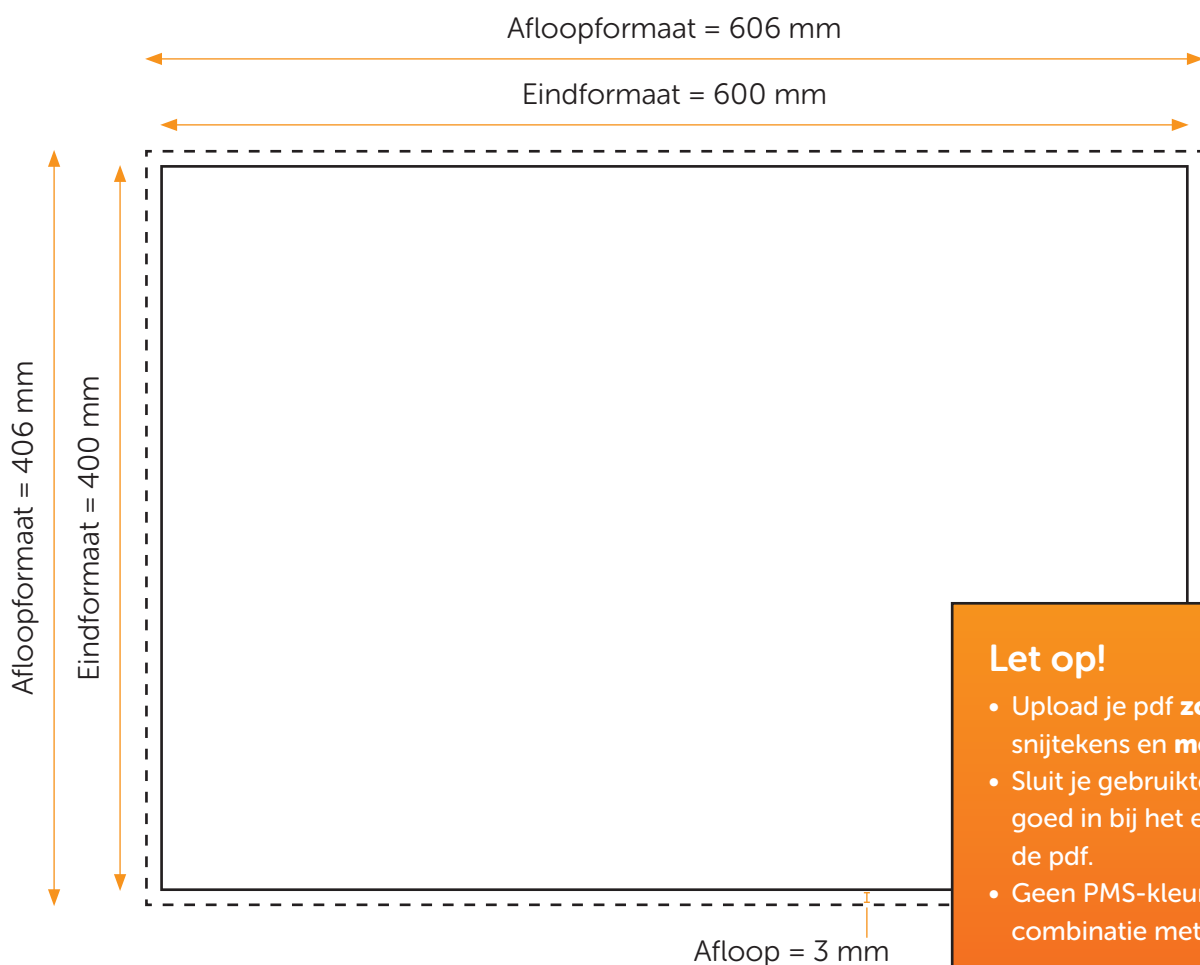

# PLEXIGLAS 600x400

## Aanleveren plexiglas 600x400

Je levert een hoge resolutie PDF aan met het juiste eind- en afloopformaat.  
Alle afbeeldingen staan in CMYK of RGB.

### Formaat

Eindformaat = 600 x 400 mm

Afloopformaat = 606 x 406 mm