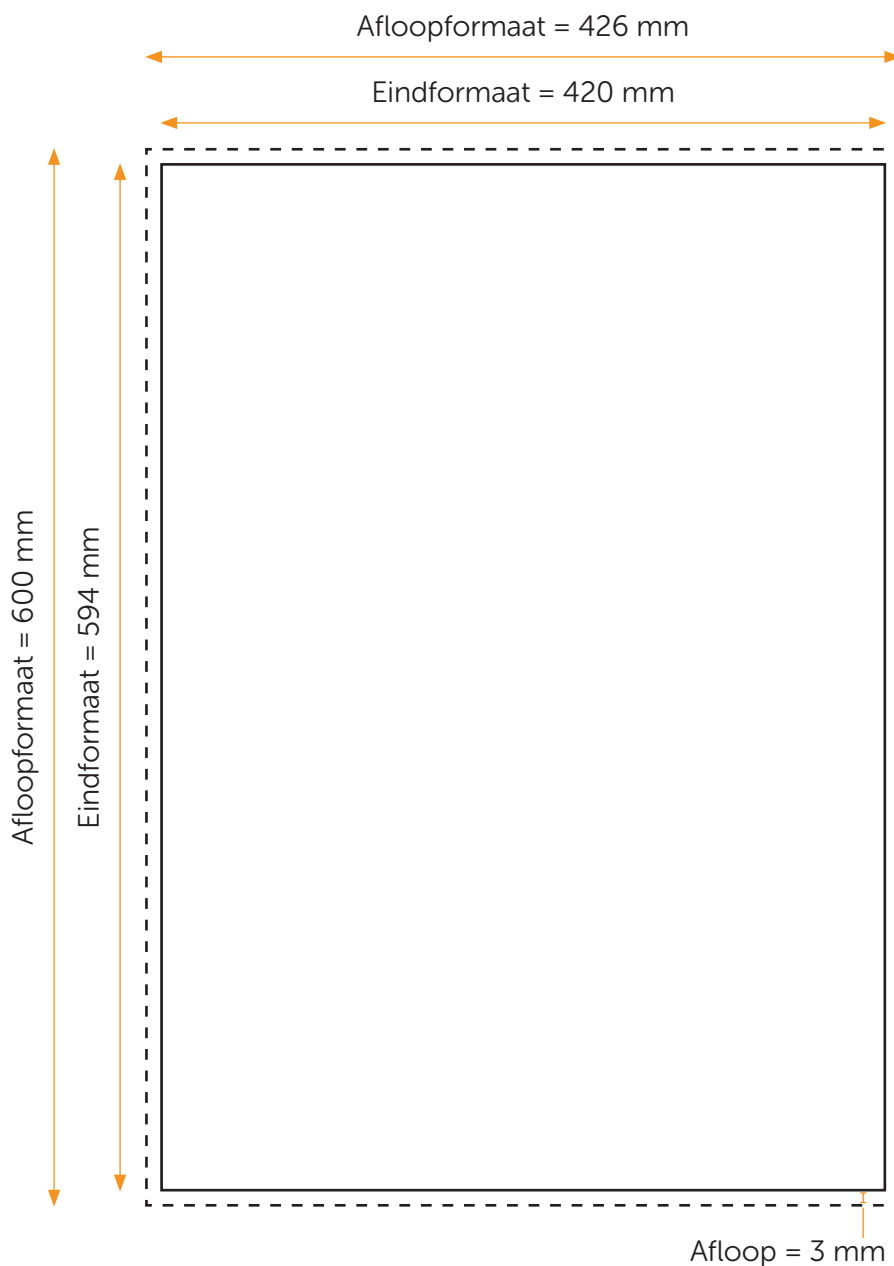

Aanleveren textielposter A2

Je levert een hoge resolutie PDF aan met het juiste eind- en afloopformaat.
Alle afbeeldingen staan in CMYK of RGB.

Formaat

Eindformaat = 420 x 594 mm
Afloopformaat = 426 x 600 mm