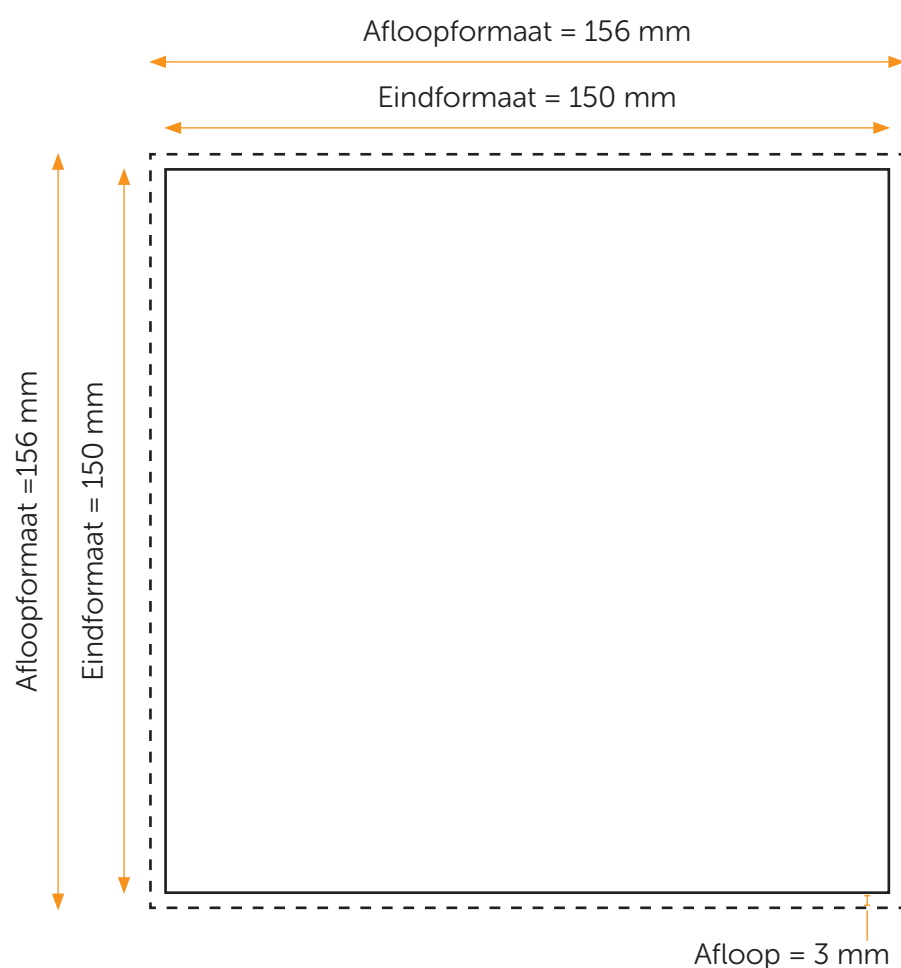

## Aanleveren fotovergroting 15x15 cm

Je levert een hoge resolutie pdf aan met het juiste eind- en afloopformaat.  
Alle afbeeldingen staan in CMYK of RGB.

### Formaat

Eindformaat = 150 x 150 mm

Afloopformaat = 156 x 156 mm