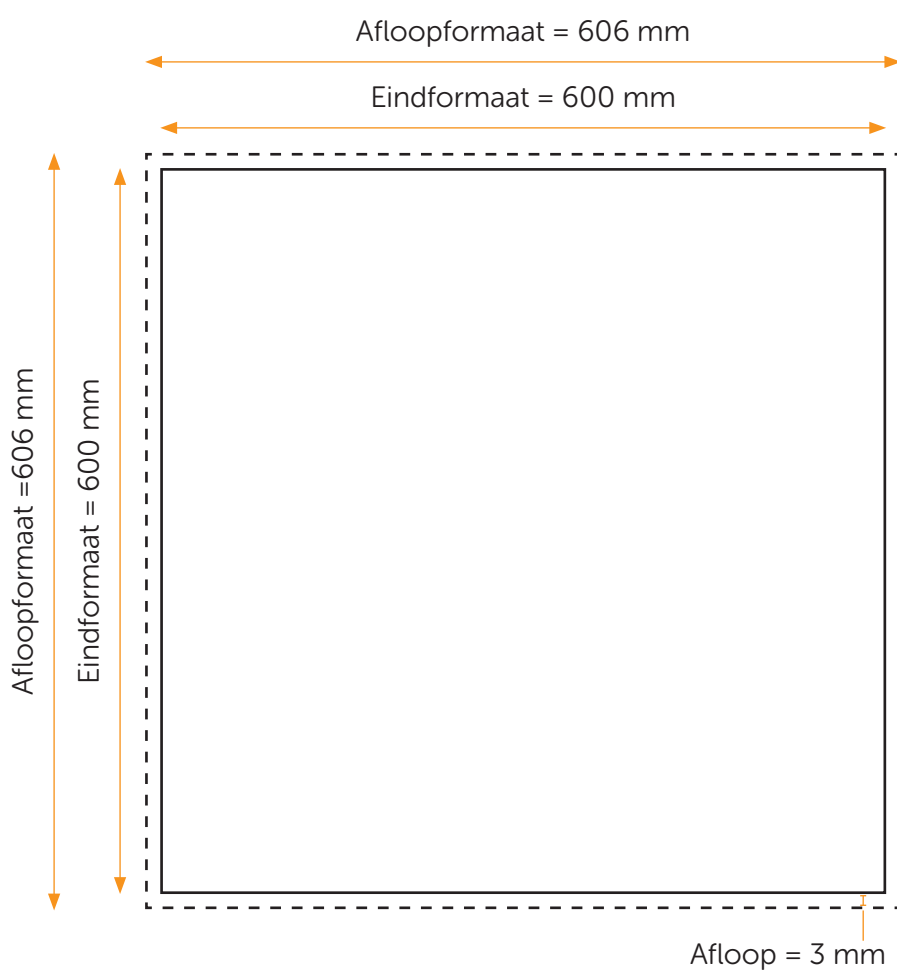

## Aanleveren fotovergroting 60x60 cm

Je levert een hoge resolutie pdf aan met het juiste eind- en afloopformaat.  
Alle afbeeldingen staan in CMYK of RGB.

### Formaat

Eindformaat = 600 x 600 mm

Afloopformaat = 606 x 606 mm