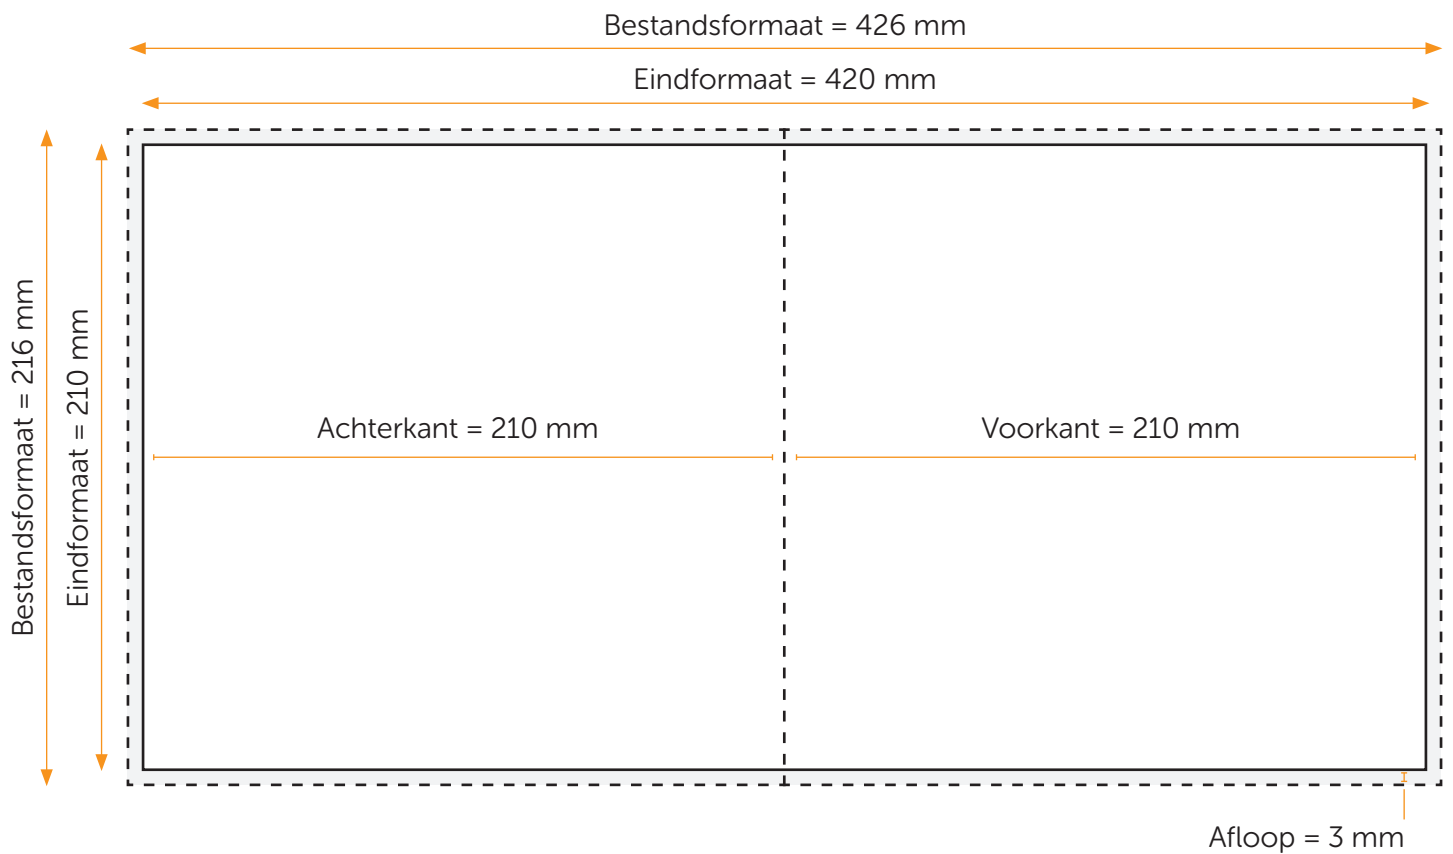

# GENIET/GEBROECHEERD 210X210 OMSLAG

## Formaat

Bestandsformaat = 420 x 210 mm (B x H)

Eindformaat = 426 x 216 mm (B x H)

# GENIET/GEBROECHEERD 210X210 BINNENWERK

## Formaat

Eindformaat = 210 x 210 mm (B x H)

Afloopformaat = 216 x 216 mm (B x H)