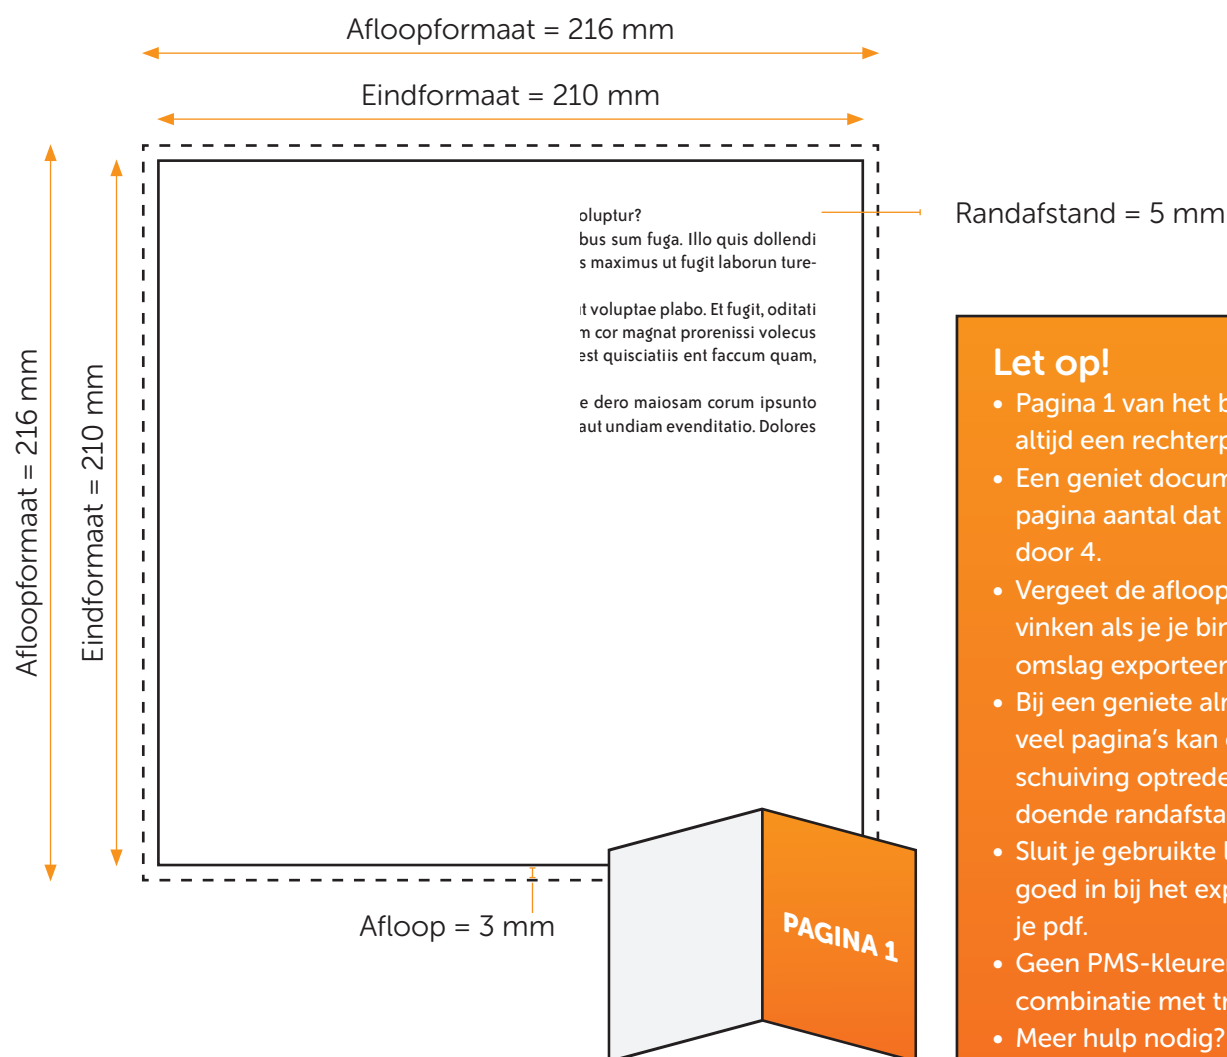

GENIET/GEBROECHEERD 210X210 BINNENWERK

Aanleveren pdf binnenwerk

Je levert een hoge resolutie PDF aan met het juiste bestandsformaat.

De PDF heeft snijtekens en 3 mm afloop.

Alle afbeeldingen staan in RGB of CMYK.

Formaat

Eindformaat = 210 x 210 mm (B x H)

Afloopformaat = 216 x 216 mm (B x H)

Randafstand

Houd voor tekst een veiligheidsmarge van minstens 5mm aan.

Let op!

- Pagina 1 van het binnenwerk is altijd een rechterpagina.
- Een geniet document heeft een pagina aantal dat deelbaar is door 4.
- Vergeet de afloop niet aan te vinken als je je binnenwerk en omslag exporteert.
- Bij een geniete almanak met veel pagina's kan er wat verschuiving optreden. Houd voldoende randafstand aan.
- Sluit je gebruikte lettertypes goed in bij het exporteren van je pdf.
- Geen PMS-kleuren gebruiken in combinatie met transparantie.
- Meer hulp nodig? Lees dan onze [online handleiding](#).