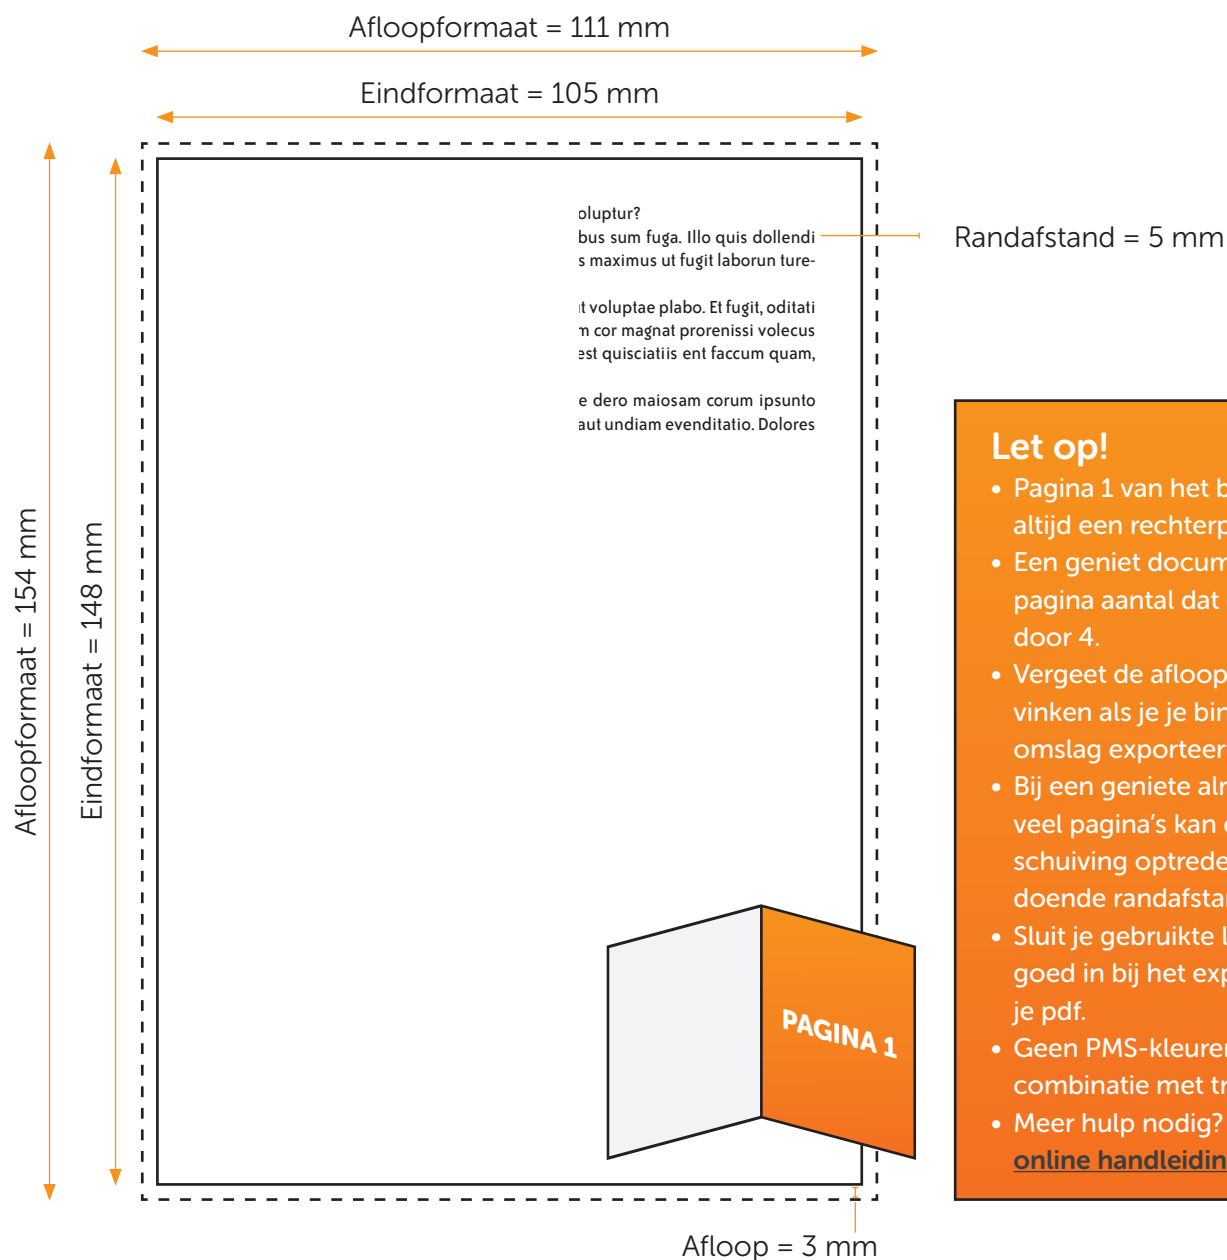

Formaat

Bestandsformaat = 210 x 148 mm (B x H)

Eindformaat = 216 x 154 mm (B x H)

GENIET/GEBROECHEERD A6 STAAND BINNENWERK

Aanleveren pdf binnenwerk

Je levert een hoge resolutie PDF aan met het juiste bestandsformaat.

De PDF heeft snijtekens en 3 mm afloop.

Alle afbeeldingen staan in RGB of CMYK.

Formaat

Eindformaat = 105 x 148 mm (B x H)

Afloopformaat = 111 x 154 mm (B x H)

Randafstand

Houd voor tekst een veiligheidsmarge van minstens 5mm aan.

Let op!

- Pagina 1 van het binnenwerk is altijd een rechterpagina.
- Een geniet document heeft een pagina aantal dat deelbaar is door 4.
- Vergeet de afloop niet aan te vinken als je je binnenwerk en omslag exporteert.
- Bij een geniete almanak met veel pagina's kan er wat verschuiving optreden. Houd voldoende randafstand aan.
- Sluit je gebruikte lettertypes goed in bij het exporteren van je pdf.
- Geen PMS-kleuren gebruiken in combinatie met transparantie.
- Meer hulp nodig? Lees dan onze [online handleiding](#).