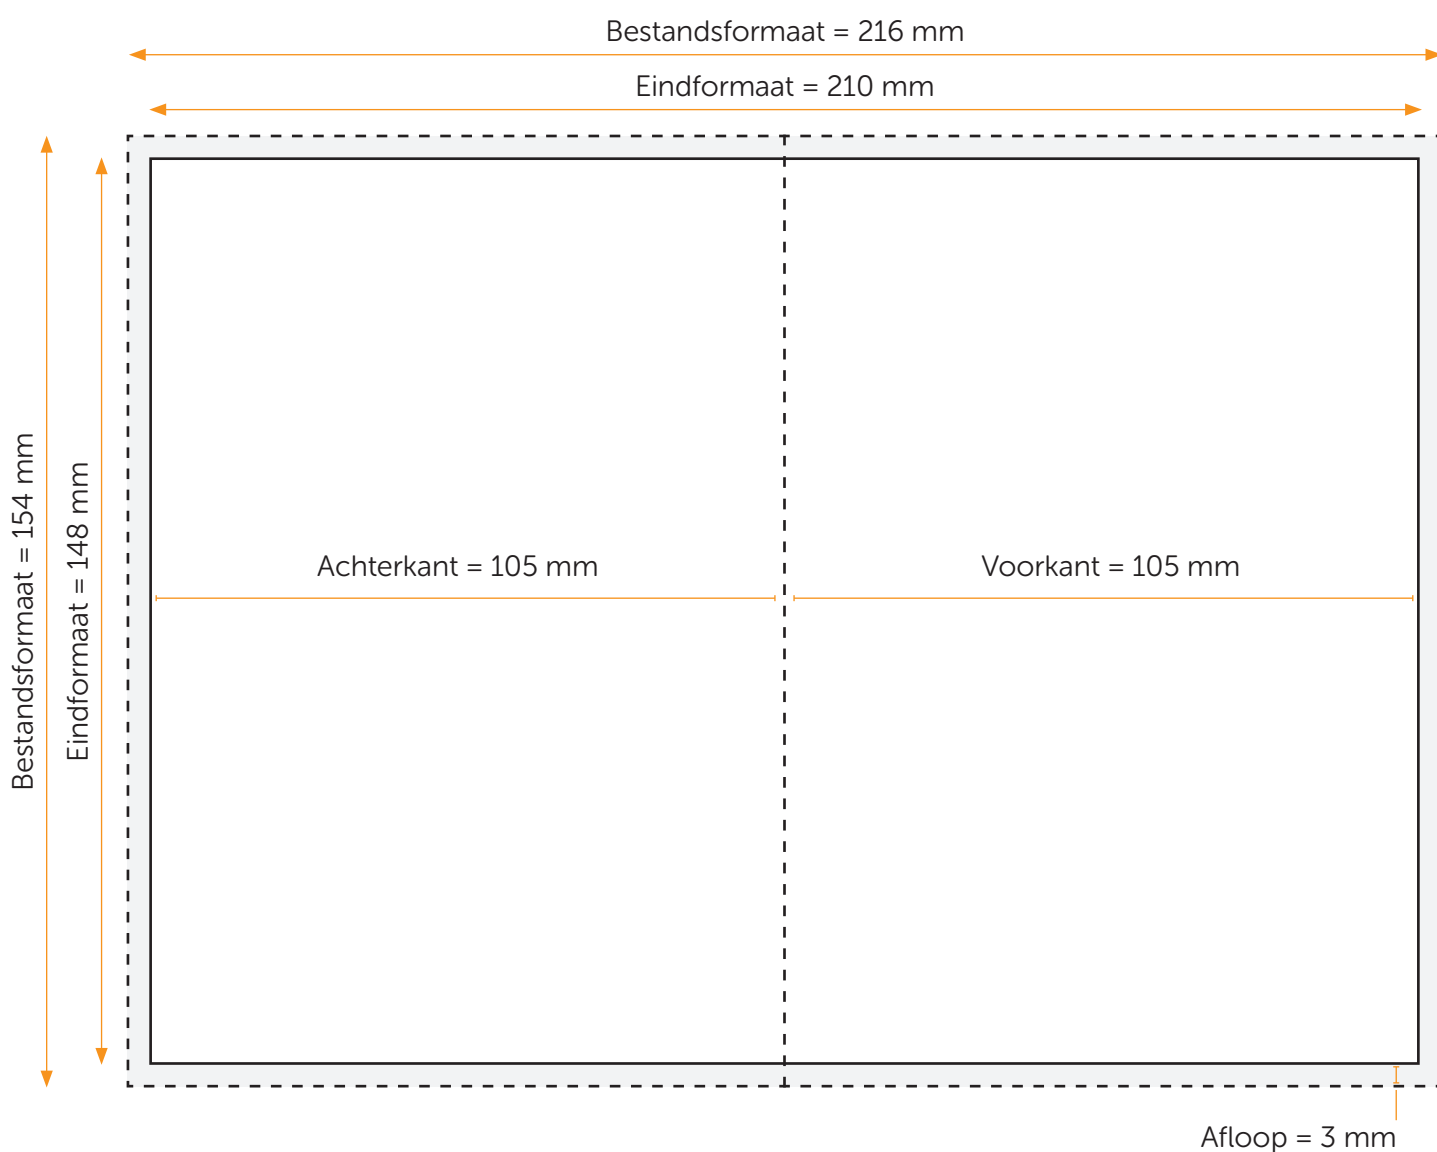

GENIET/GEBROECHEERD A6 STAAND OMSLAG

Aanleveren pdf omslag

Je levert een hoge resolutie PDF aan met het juiste bestandsformaat.

De PDF heeft snijtekens en 3 mm afloop.

Alle afbeeldingen staan in RGB of CMYK.

Formaat

Bestandsformaat = 210 x 148 mm (B x H)

Eindformaat = 216 x 154 mm (B x H)

GENIET/GEBROECHEERD A6 STAAND BINNENWERK

Aanleveren pdf binnenwerk

Je levert een hoge resolutie PDF aan met het juiste bestandsformaat.

De PDF heeft snijtekens en 3 mm afloop.

Alle afbeeldingen staan in RGB of CMYK.

Formaat

Eindformaat = 105 x 148 mm (B x H)

Afloopformaat = 111 x 154 mm (B x H)

Randafstand

Houd voor tekst een veiligheidsmarge van minstens 5mm aan.

Let op!

- Pagina 1 van het binnenwerk is altijd een rechterpagina.
- Een geniet document heeft een pagina aantal dat deelbaar is door 4.
- Vergeet de afloop niet aan te vinken als je je binnenwerk en omslag exporteert.
- Bij een geniete almanak met veel pagina's kan er wat verschuiving optreden. Houd voldoende randafstand aan.
- Sluit je gebruikte lettertypes goed in bij het exporteren van je pdf.
- Geen PMS-kleuren gebruiken in combinatie met transparantie.
- Meer hulp nodig? Lees dan onze [online handleiding](#).