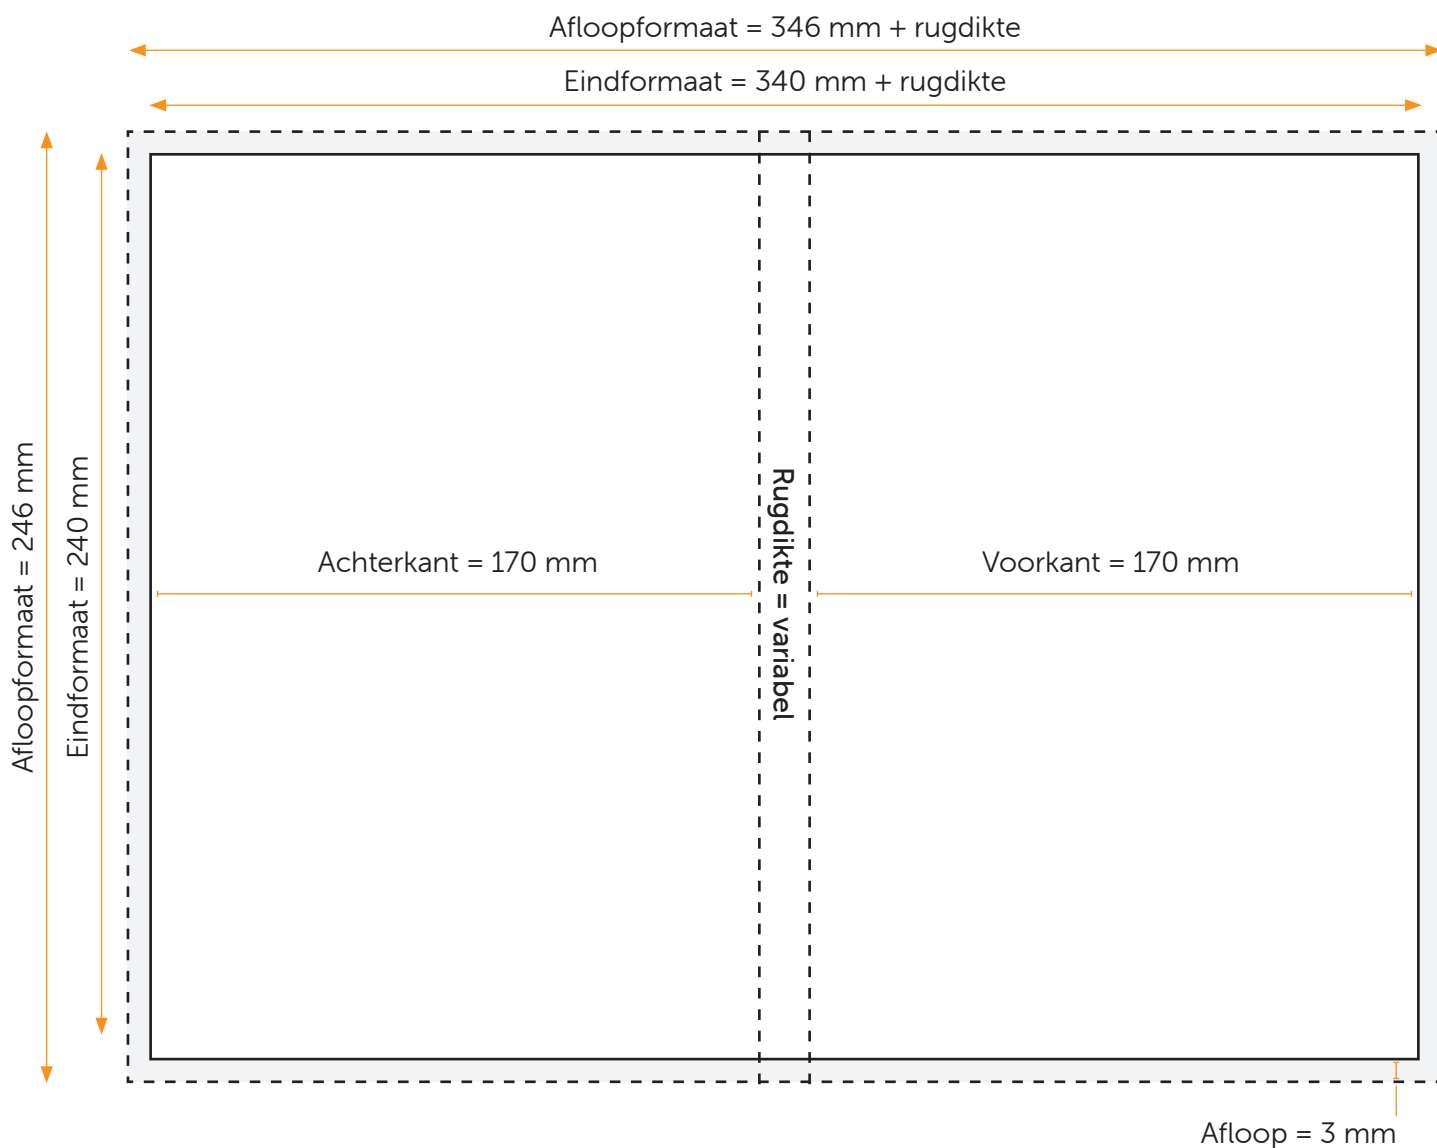

SOFTCOVER 170X240

OMSLAG

Aanleveren pdf omslag

Je levert een hoge resolutie PDF aan met het juiste bestandsformaat.

De PDF heeft 3mm afloop en snijtekens.

Alle afbeeldingen staan in RGB of CMYK.

Formaat

Eindformaat = $340 + \text{rugdikte} \times 240 \text{ mm (B x H)}$

Afloopformaat = $346 + \text{rugdikte} \times 246 \text{ mm (B x H)}$

Rugformaat = variabel (zie calculator)

Rugdikte

De dikte van de rug is afhankelijk van het aantal pagina's en de papiersoort.

De rugdikte wordt automatisch voor je berekend. (Zie calculator op de site.)

Als je rug dikker wordt moet je je bestand breder maken.

SOFTCOVER 170X240

BINNENWERK

Aanleveren pdf binnenwerk

Je levert een hoge resolutie PDF aan met het juiste bestandsformaat.

De PDF heeft 3mm afloop en snijtekens.

Alle afbeeldingen staan in RGB of CMYK.

Formaat

Eindformaat = 170 x 240 mm (B x H)

Afloopformaat = 111 x 154 mm (B x H)

Randafstand

Houd voor tekst een veiligheidsmarge van minstens 5mm aan.