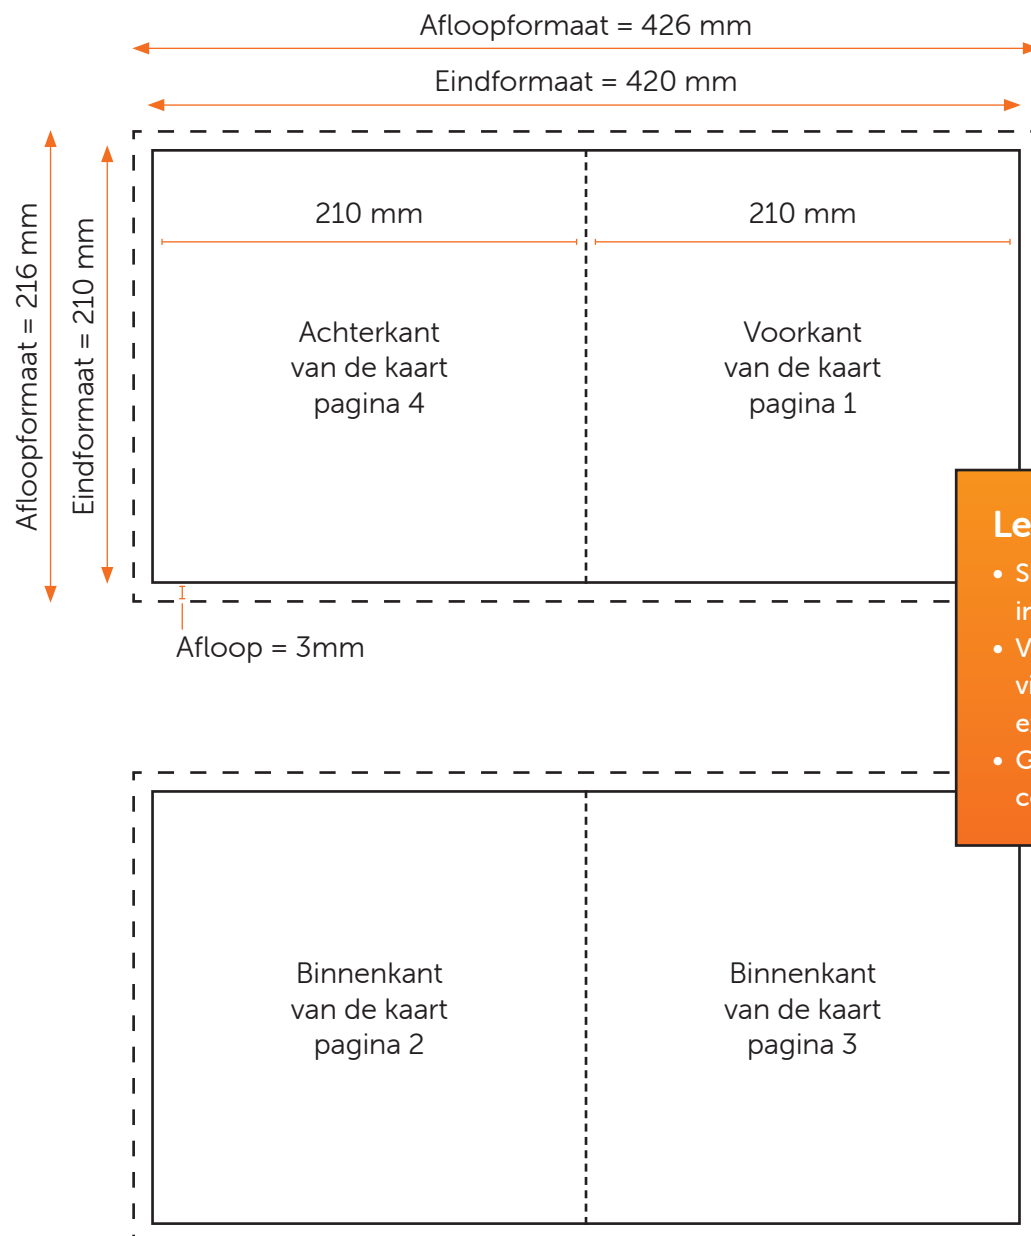

# GEVOUWEN KAART

## EINDFORMAAT 210x210

### Aanleveren kaart eindformaat 210x210

Je levert een hoge resolutie PDF aan met het juiste eind- en afloopformaat.  
De PDF moet snijtekens hebben en 3 mm afloop rondom.  
Alle afbeeldingen staan in CMYK of RGB.

### Formaat

Eindformaat = 148 x 105 mm

Afloopformaat = 154 x 111 mm