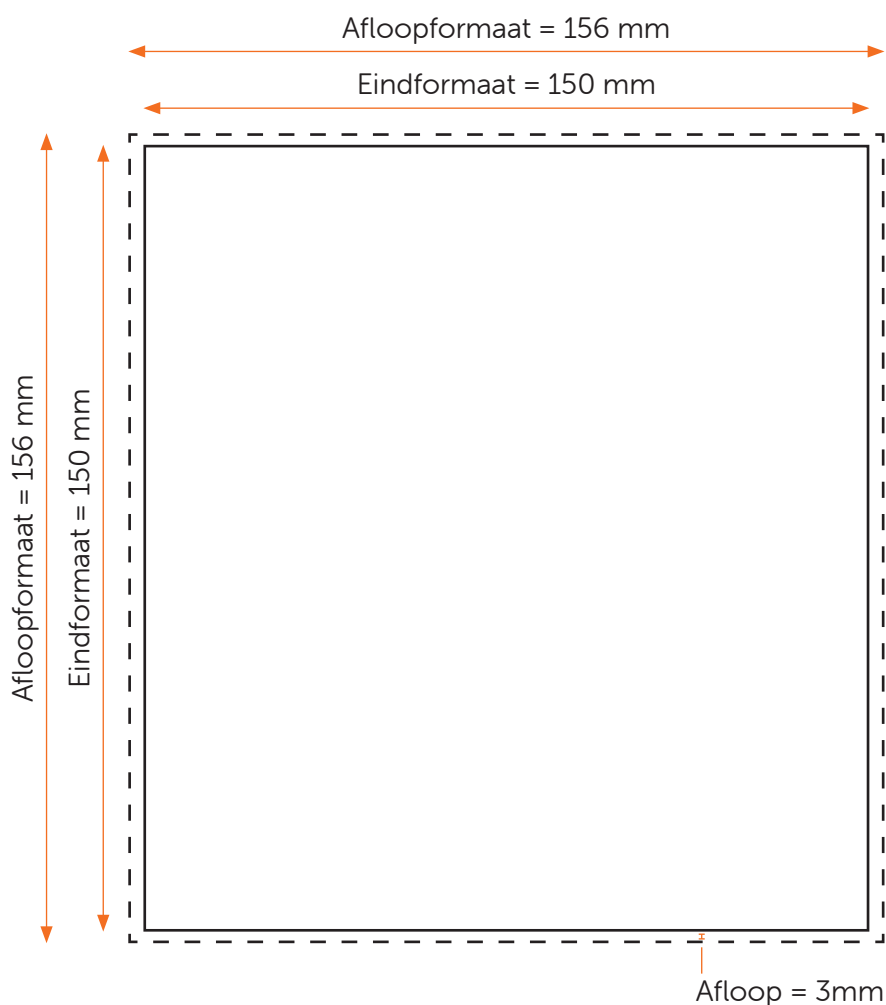

## Aanleveren kaart 150x150

Je levert een hoge resolutie PDF aan met het juiste eind- en afloopformaat.

De PDF moet snijtekens hebben en 3 mm afloop rondom.

Alle afbeeldingen staan in CMYK of RGB.

**Kaart enkelzijdig:** De PDF heeft één pagina.

**Kaart dubbelzijdig:** De PDF heeft twee pagina's.

## Formaat

Eindformaat = 150 x 150 mm

Afloopformaat = 156 x 156 mm