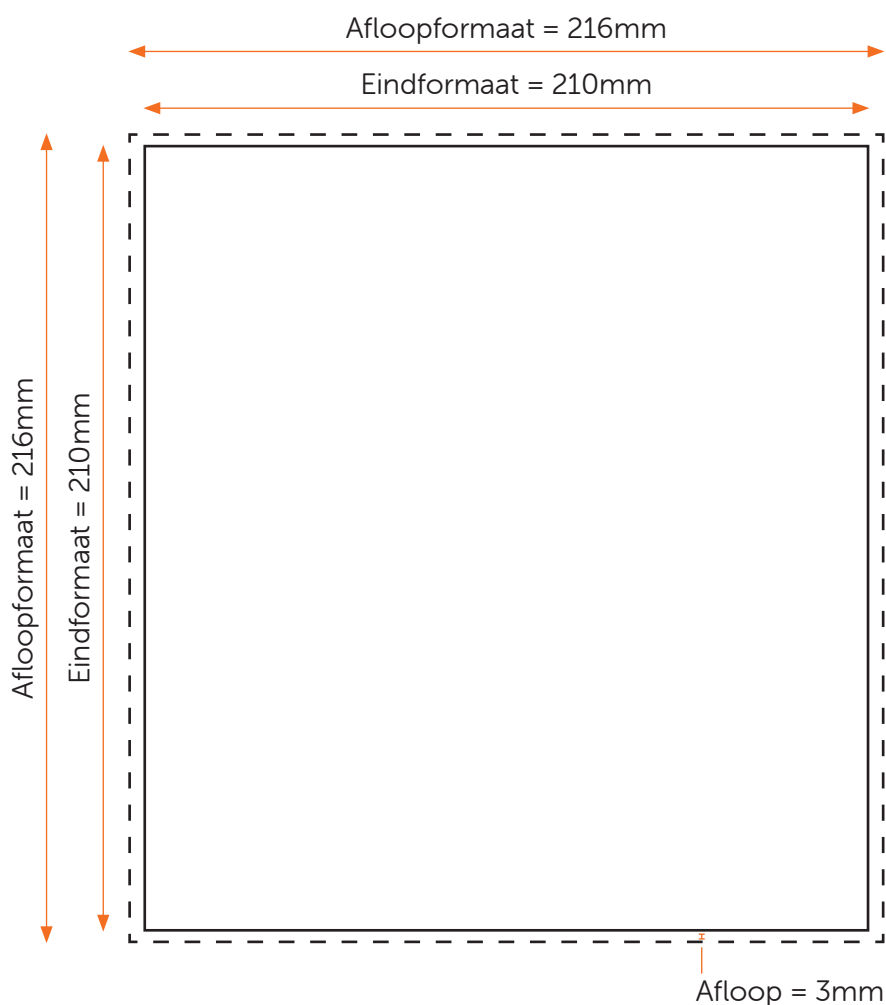

## Aanleveren kaart 210x210

Je levert een hoge resolutie PDF aan met het juiste eind- en afloopformaat.

De PDF moet snijtekens hebben en 3 mm afloop rondom.

Alle afbeeldingen staan in CMYK of RGB.

**Kaart enkelzijdig:** De PDF heeft één pagina.

**Kaart dubbelzijdig:** De PDF heeft twee pagina's.

## Formaat

Eindformaat = 210 x 210 mm

Afloopformaat = 216 x 216 mm