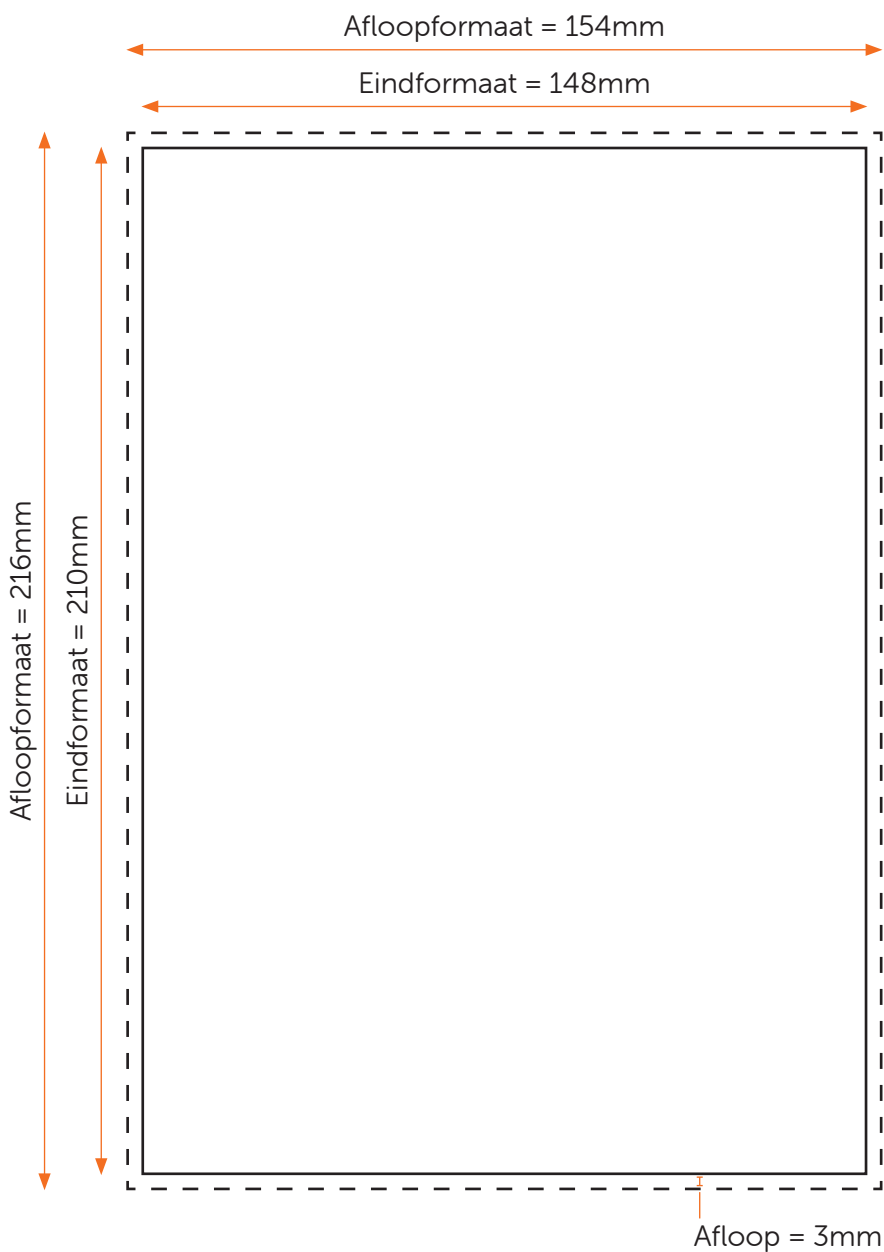

ONGEVOUWEN KAART A5

Aanleveren kaart A5

Je levert een hoge resolutie PDF aan met het juiste eind- en afloopformaat.

De PDF moet snijtekens hebben en 3 mm afloop rondom.

Alle afbeeldingen staan in CMYK of RGB.

Kaart enkelzijdig: De PDF heeft één pagina.

Kaart dubbelzijdig: De PDF heeft twee pagina's.

Formaat

Eindformaat = 210 x 148 mm

Afloopformaat = 216 x 154 mm

Let op!

- Sluit gebruikte lettertypes goed in bij het exporteren van je pdf.
- Vergeet de afloop niet aan te vinken als je bestand exporteert.
- Geen PMS-kleuren gebruiken in combinatie met transparantie.