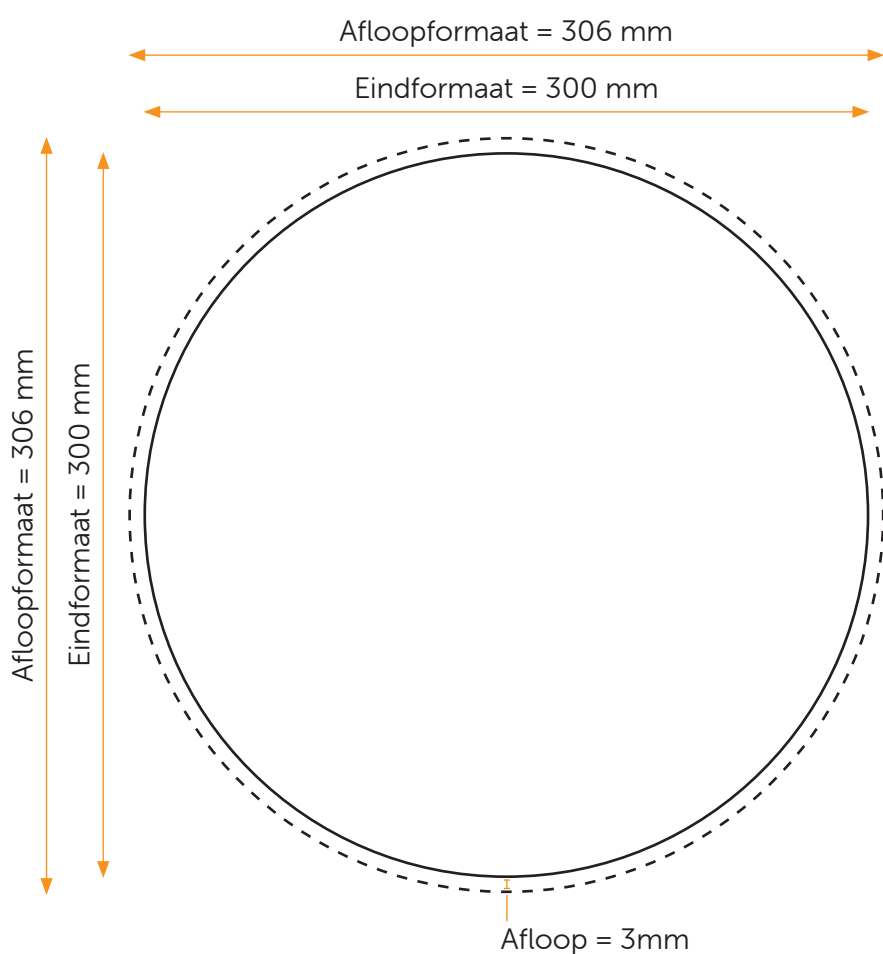

Klok met foto aanleveren

Je levert een hoge resolutie PDF aan met het juiste eind- en afloopformaat.
Alle afbeeldingen staan in CMYK of RGB.

Formaat

Eindformaat = 300 x 300 mm

Afloopformaat = 306 x 306mm

Let op!