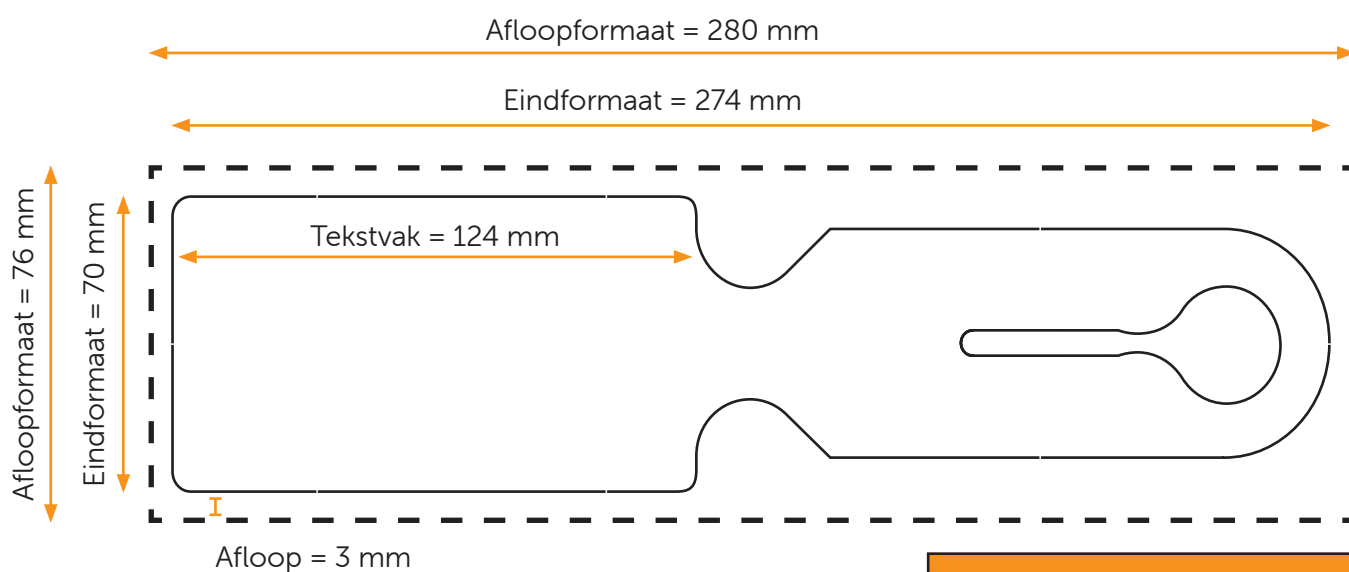

## Aanleveren bagagelabel

Je levert een hoge resolutie PDF aan met het juiste eind- en afloopformaat.  
Alle afbeeldingen staan in CMYK of RGB.

### Formaat

Eindformaat = 274 x 70 mm  
Afloopformaat = 280 x 76 mm