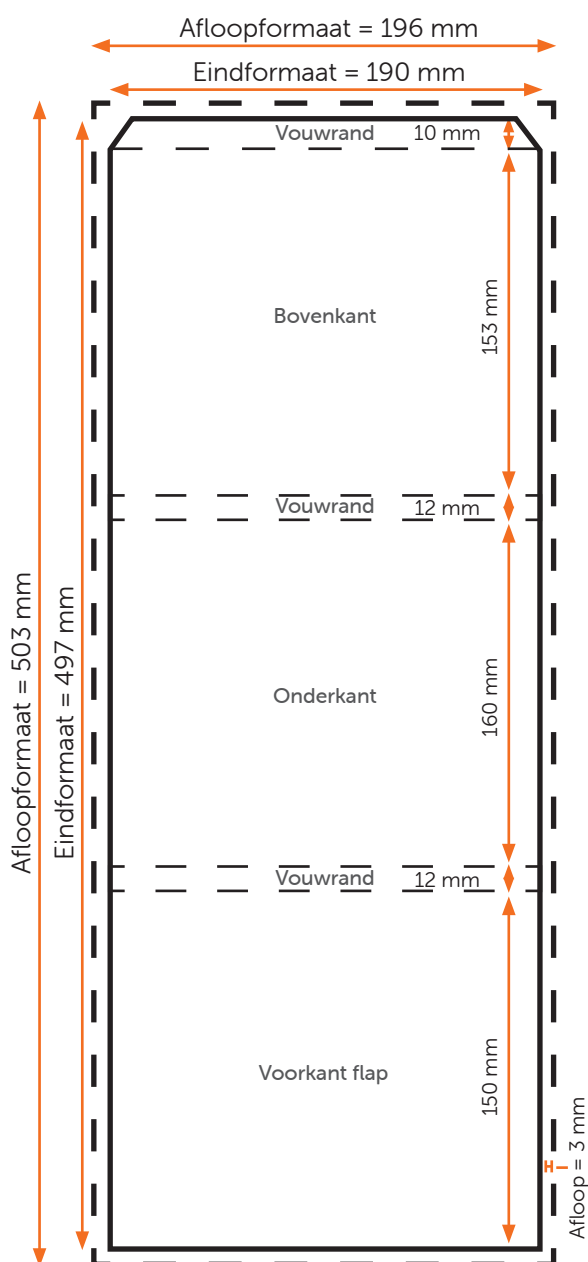

Aanleveren Merci wikkel

U levert een hoge resolutie PDF aan met het juiste eind- en afloopformaat.
De PDF moet snijtekens hebben en 3 mm afloop rondom.
Alle afbeeldingen staan in CMYK of RGB.
De PDF heeft twee pagina's.

Formaat

Eindformaat = 190x497 mm

Afloopformaat = 196x503 mm

Pagina 1 (Voorkant)

Pagina 2 (Binnenkant)

Let op!

- Sluit gebruikte lettertypes goed in bij het exporteren van uw pdf.
- Vergeet de afloop niet aan te vinken als u het bestand exporteert.
- Geen PMS-kleuren gebruiken in combinatie met transparantie.