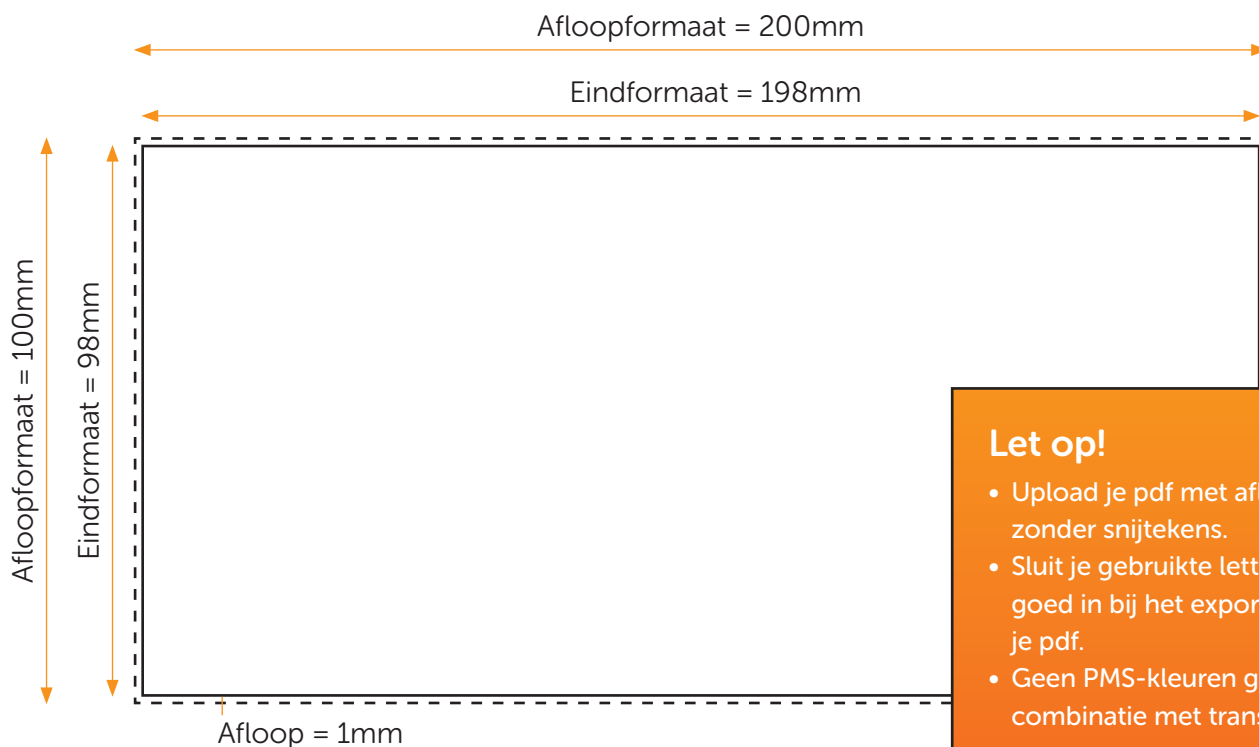

Aanleveren pdf

Je levert een hoge resolutie PDF aan met het juiste eind- en afloopformaat.
Alle afbeeldingen staan in CMYK of RGB.

Formaat

Eindformaat = 198 x 98mm

Afloopformaat = 200 x 100mm

Let op!

- Upload je pdf met afloop en zonder snijtekens.
- Sluit je gebruikte lettertypes goed in bij het exporteren van je pdf.
- Geen PMS-kleuren gebruiken in combinatie met transparantie.