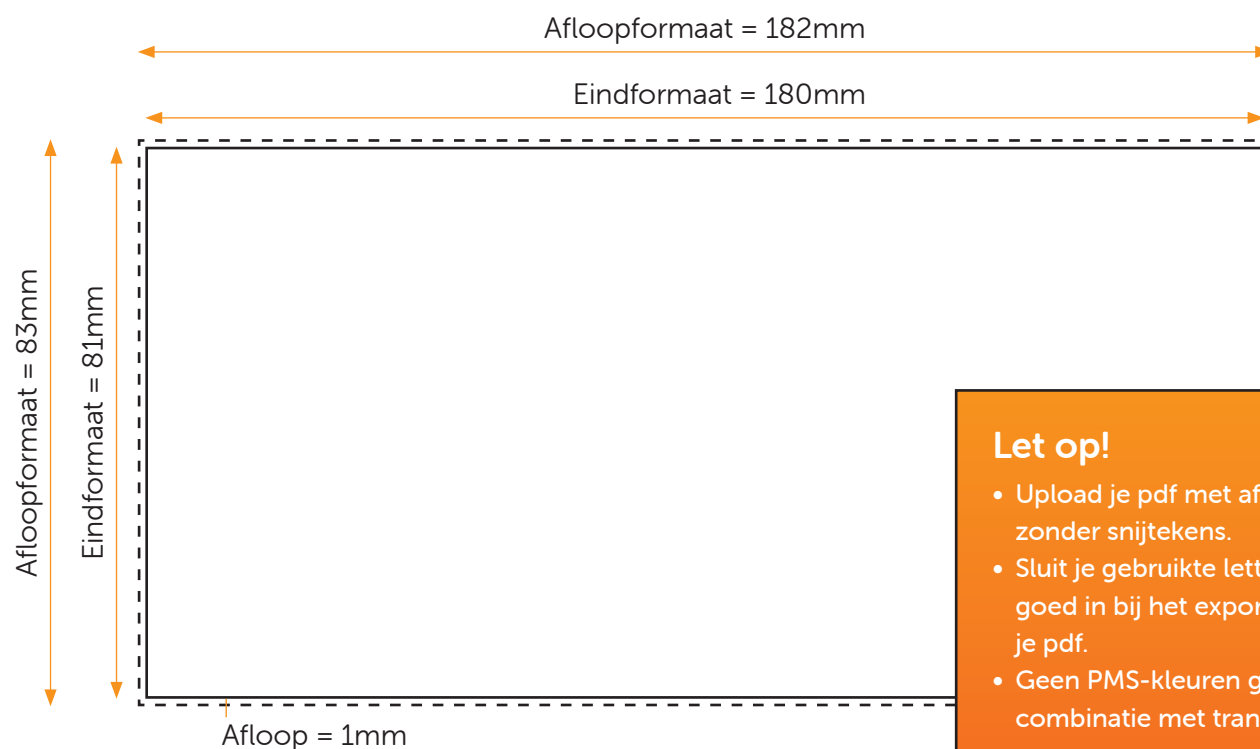

Aanleveren pdf

Je levert een hoge resolutie PDF aan met het juiste eind- en afloopformaat.
Alle afbeeldingen staan in CMYK of RGB.

Formaat

Eindformaat = 180 x 81mm

Afloopformaat = 182 x 83mm

Let op!

- Upload je pdf met afloop en zonder snijtekens.
- Sluit je gebruikte lettertypes goed in bij het exporteren van je pdf.
- Geen PMS-kleuren gebruiken in combinatie met transparantie.