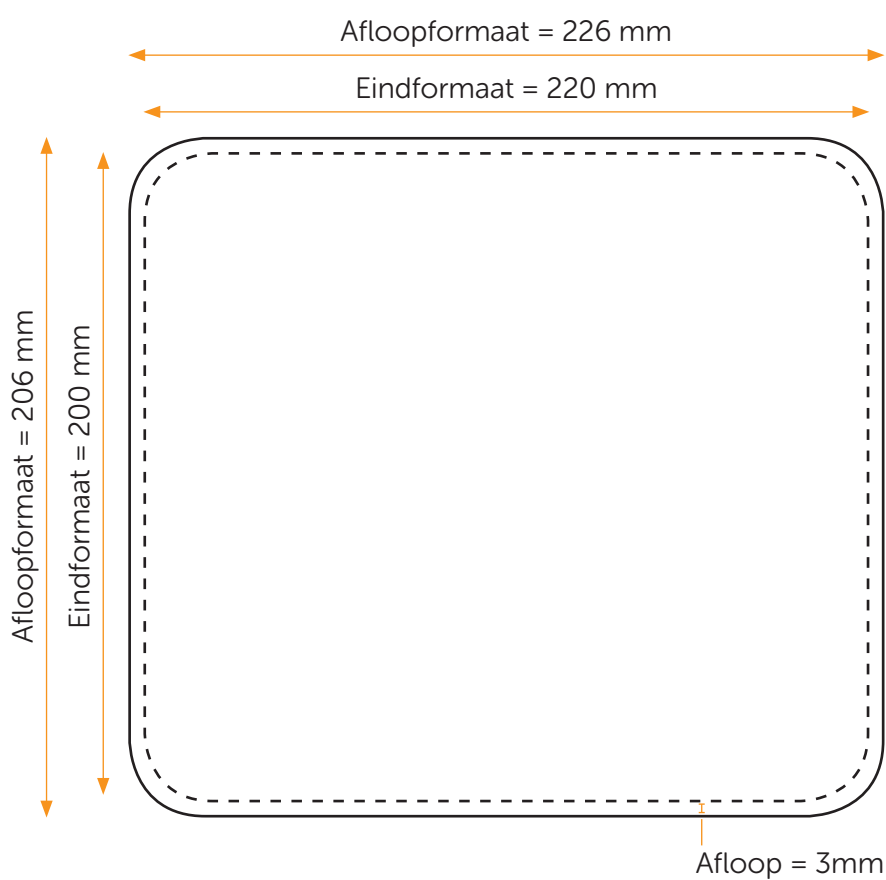

Aanleveren vierkante muismat

Je levert een hoge resolutie PDF aan met het juiste eind- en afloopformaat.
Alle afbeeldingen staan in CMYK of RGB.

Formaat

Eindformaat = 220 x 200 mm (B x H)

Afloopformaat = 226 x 206 mm