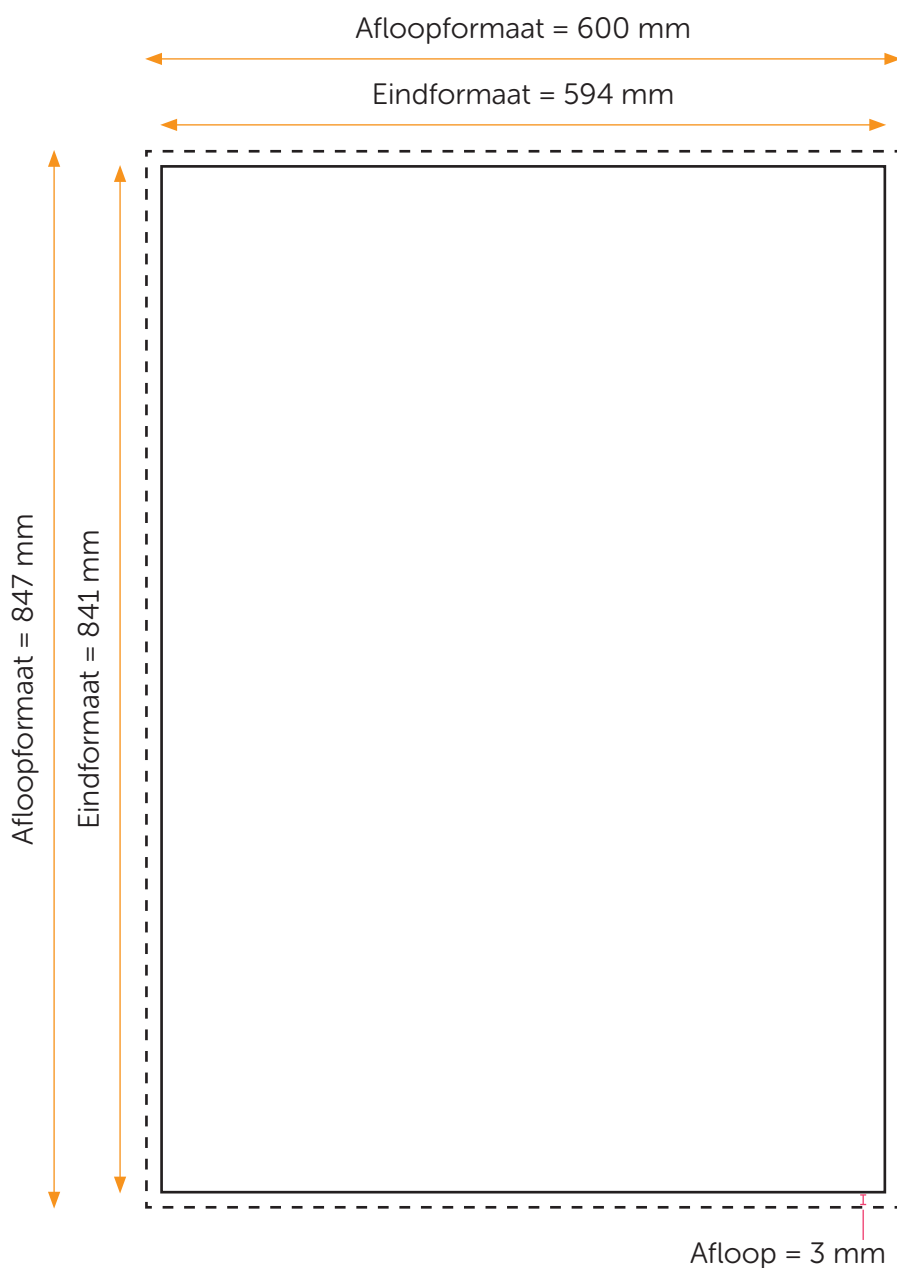

# POSTER A1

## Aanleveren poster A1

U levert een hoge resolutie PDF aan met het juiste eind- en afloopformaat.  
Alle afbeeldingen staan in CMYK of RGB.

### Formaat

Eindformaat = 594 x 841 mm  
Afloopformaat = 600 x 847 mm