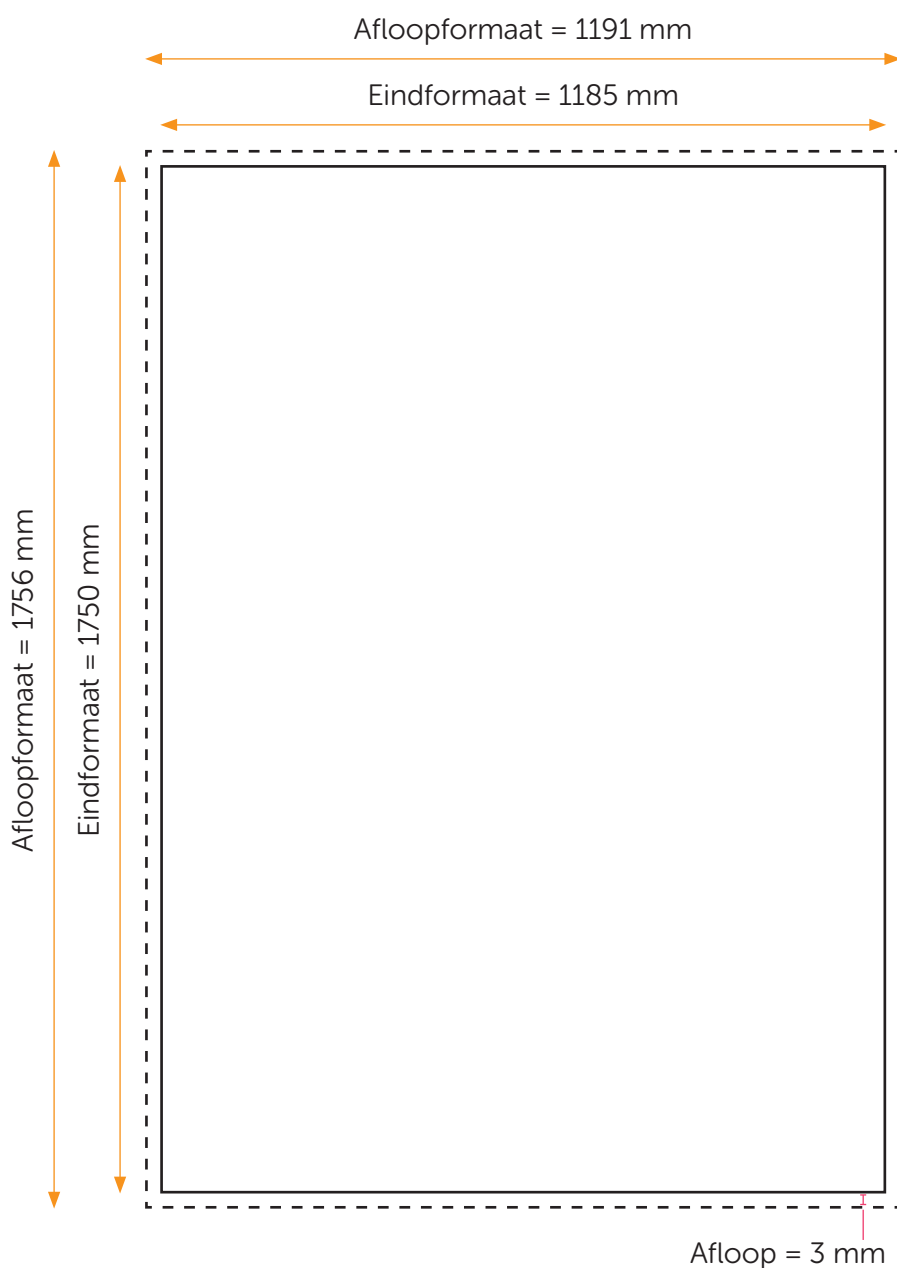

Aanleveren poster Abri 1185x1750

U levert een hoge resolutie PDF aan met het juiste eind- en afloopformaat.
Alle afbeeldingen staan in CMYK of RGB.

Formaat

Eindformaat = 1185 x 1750 mm

Afloopformaat = 1191 x 1756 mm