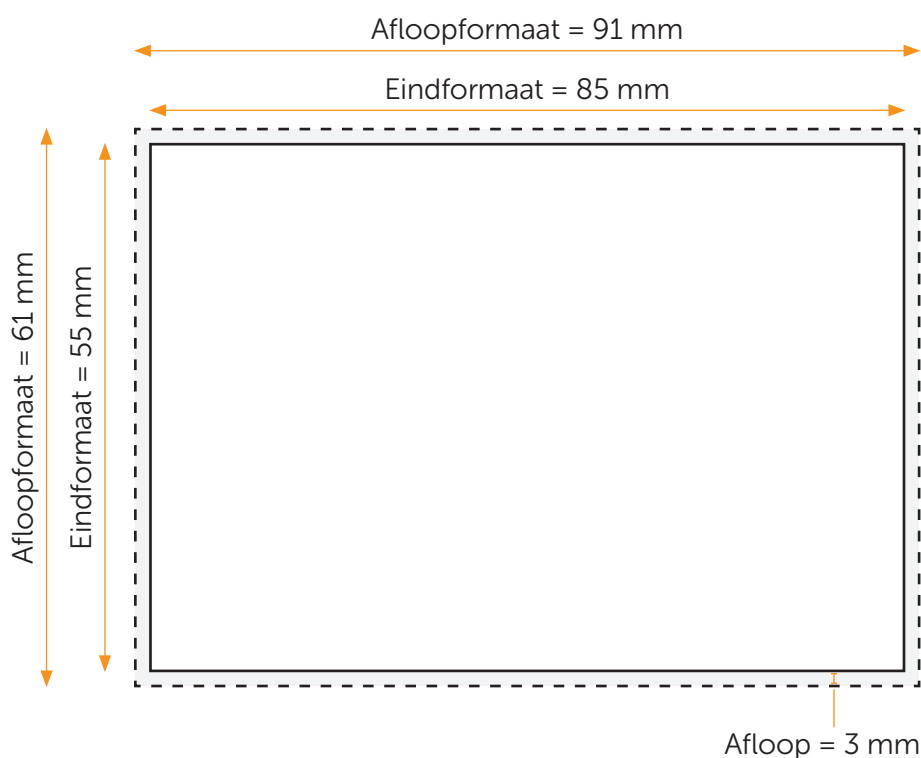

VISITEKAARTJES LIGGEND

Aanleveren pdf visitekaartjes:

Je levert een hoge resolutie PDF aan met het juiste bestandsformaat.

De PDF heeft 3 mm afloop en snijtekens.

Alle afbeeldingen staan in RGB of CMYK.

Visitekaartje enkelzijdig: De PDF heeft één pagina.

Visitekaartje dubbelzijdig: De PDF heeft twee pagina's.

Formaat

Eindformaat = 85 x 55 mm (B x H)

Afloopformaat = 91 x 61 mm (B x H)

Randafstand

We raden voor tekst een randafstand aan van ongeveer vier millimeter aan.

Let op!

- Let op de voorgeschreven randafstand van je visitekaartje.
- Sluit je gebruikte lettertypes goed in bij het exporteren van je pdf.
- Vergeet de afloop niet aan te vinken als je bestand exporteert.
- Geen PMS-kleuren gebruiken in combinatie met transparantie.