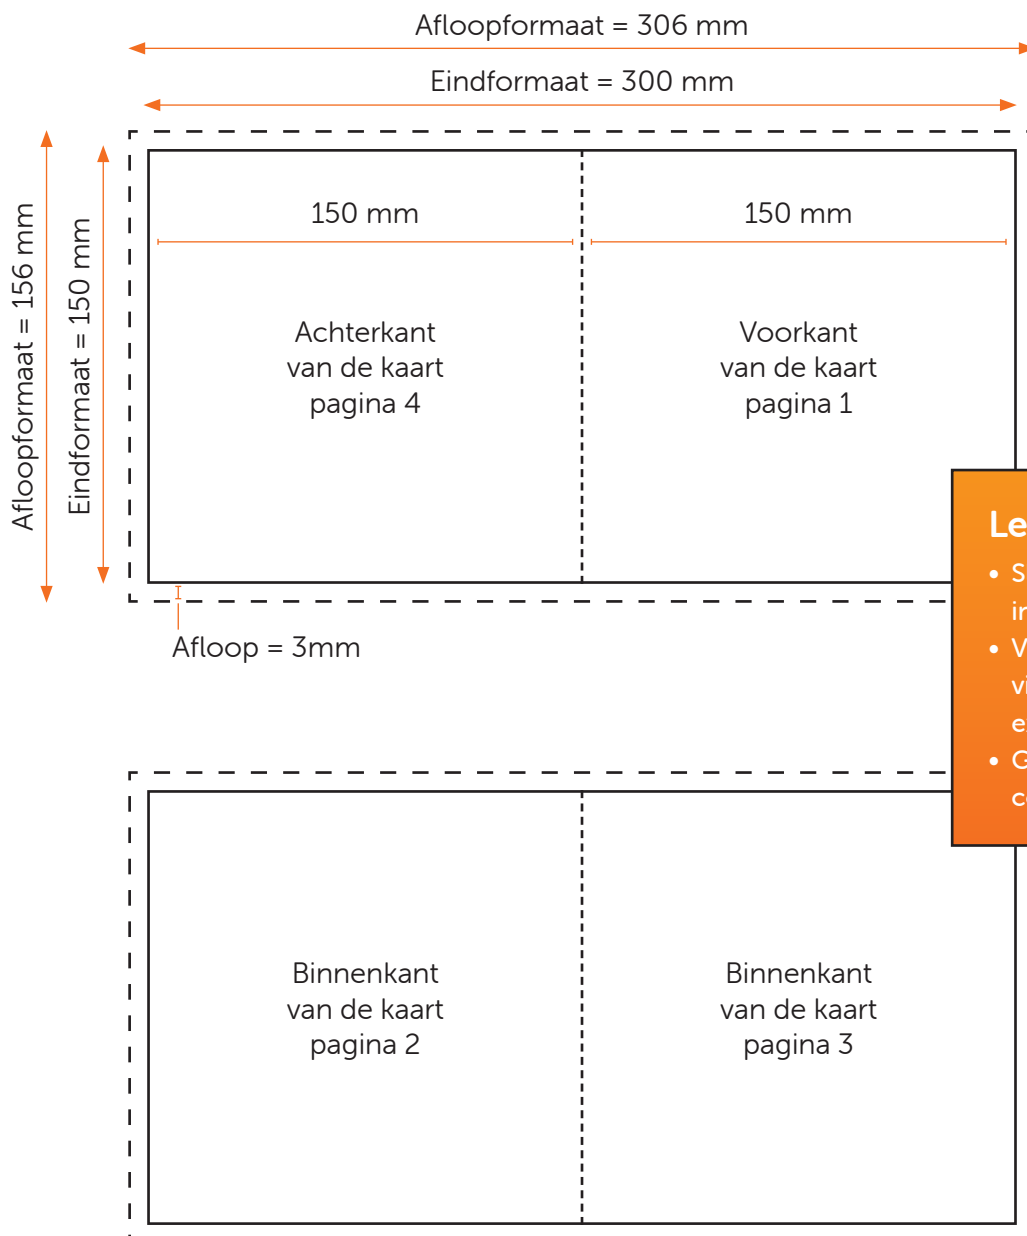

## EINDFORMAAT 150x150

### Aanleveren kaart eindformaat 150x150

Je levert een hoge resolutie PDF aan met het juiste eind- en afloopformaat.

De PDF moet snijtekens hebben en 3 mm afloop rondom.

Alle afbeeldingen staan in CMYK of RGB.

### Formaat

Eindformaat = 300 x 150 mm

Afloopformaat = 306 x 156 mm