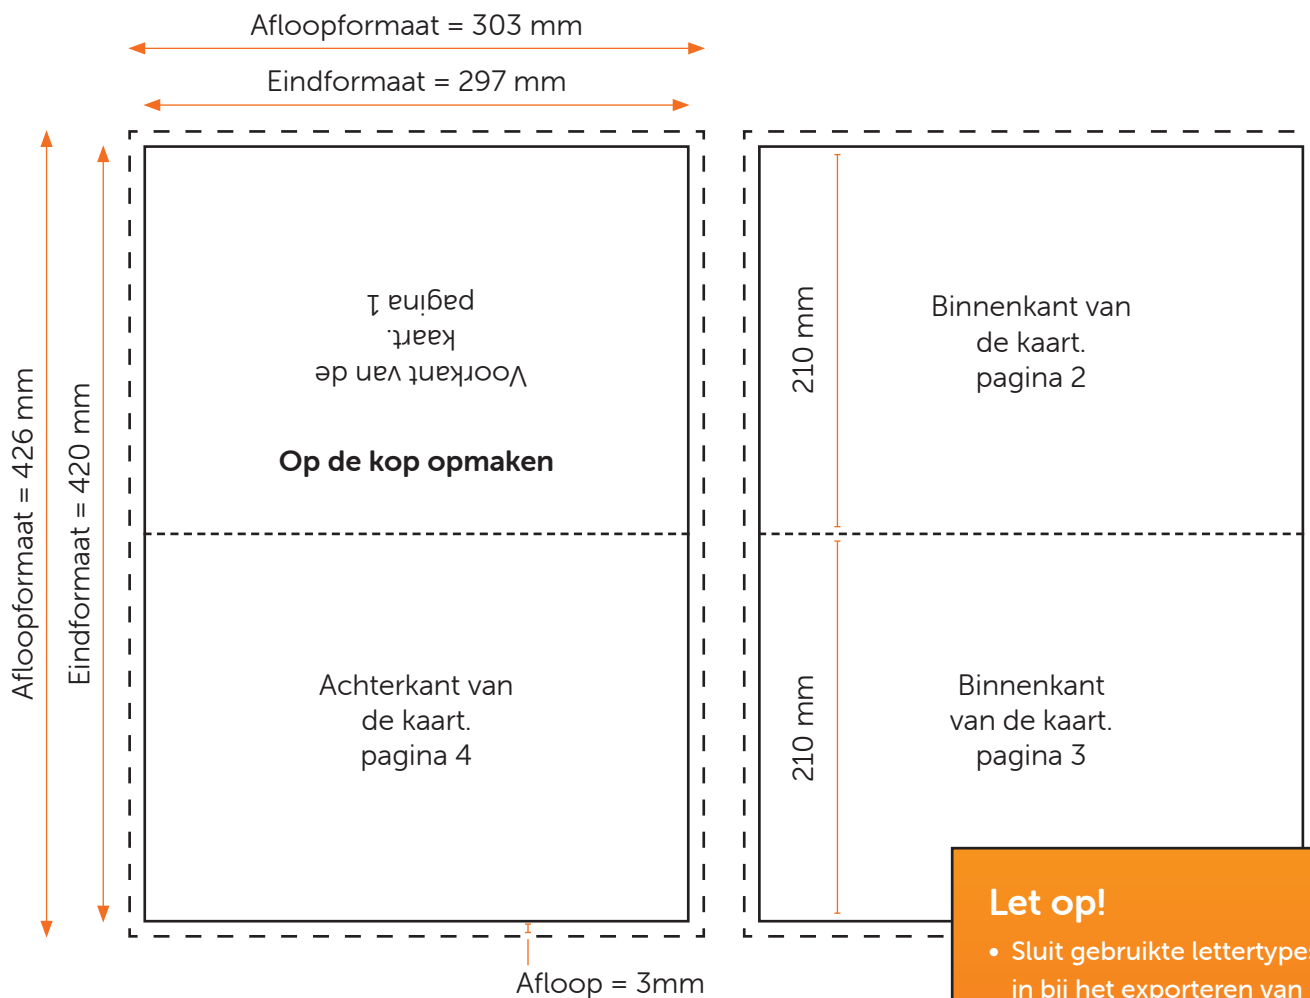

GEVOUWEN KAART EINDFORMAAT A4 LIGGEND

Aanleveren kaart eindformaat A4

Je levert een hoge resolutie PDF aan met het juiste eind- en afloopformaat.
De PDF moet snijtekens hebben en 3 mm afloop rondom.
Alle afbeeldingen staan in CMYK of RGB.

Formaat

Eindformaat = 297 x 420 mm

Afloopformaat = 303 x 426 mm

Let op!

- Sluit gebruikte lettertypes goed in bij het exporteren van je pdf.
- Vergeet de afloop niet aan te vinken als je het bestand exporteert.
- Geen PMS-kleuren gebruiken in combinatie met transparantie.