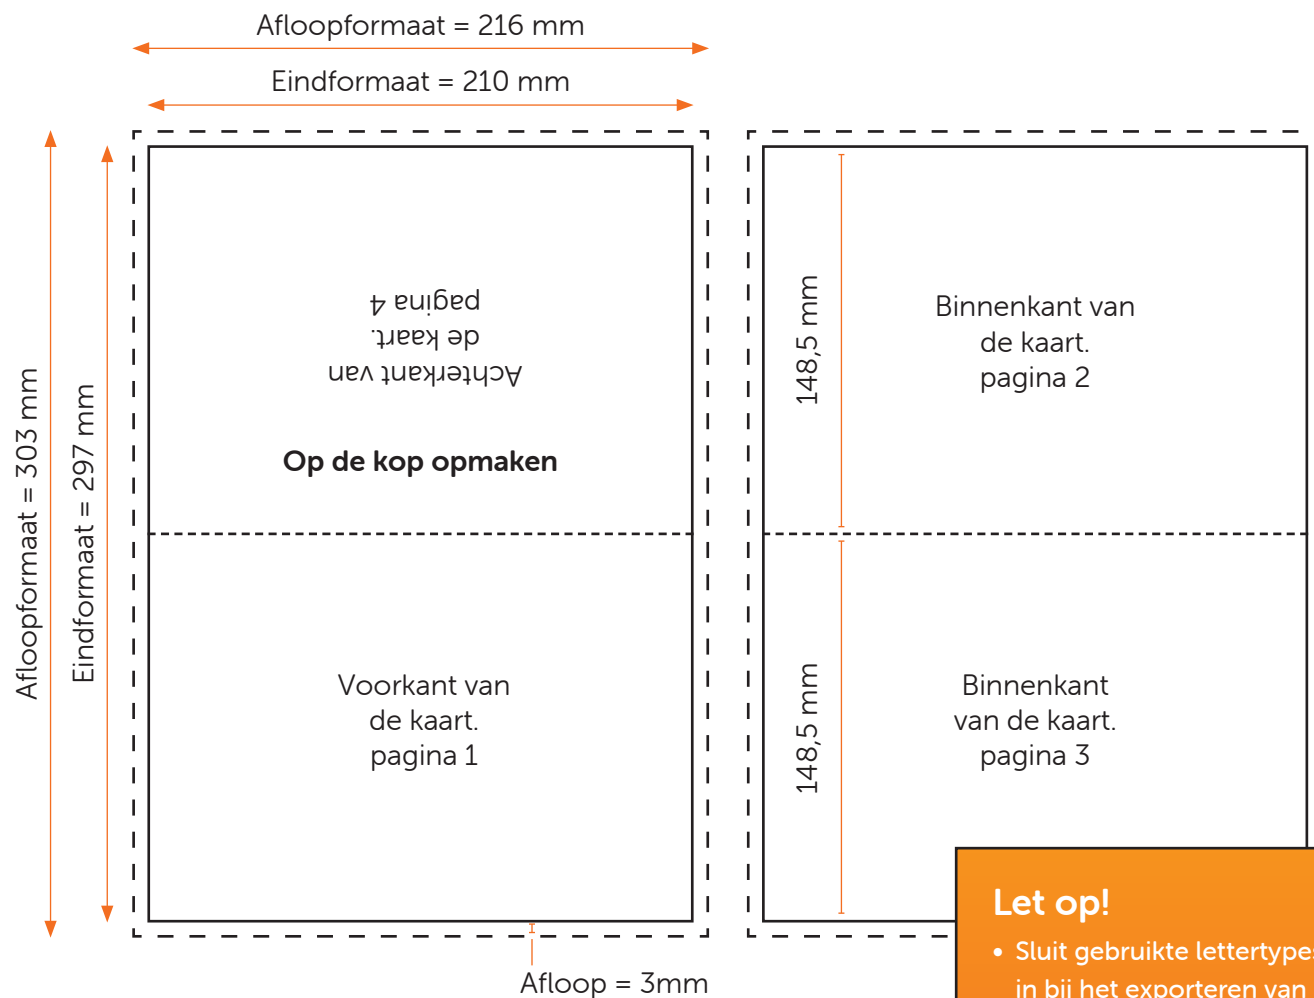

GEVOUWEN KAART EINDFORMAAT A5 LIGGEND

Aanleveren kaart eindformaat A5

Je levert een hoge resolutie PDF aan met het juiste eind- en afloopformaat.
De PDF moet snijtekens hebben en 3 mm afloop rondom.
Alle afbeeldingen staan in CMYK of RGB.

Formaat

Eindformaat = 210 x 297 mm

Afloopformaat = 216 x 303 mm

Let op!

- Sluit gebruikte lettertypes goed in bij het exporteren van je pdf.
- Vergeet de afloop niet aan te vinken als je het bestand exporteert.
- Geen PMS-kleuren gebruiken in combinatie met transparantie.