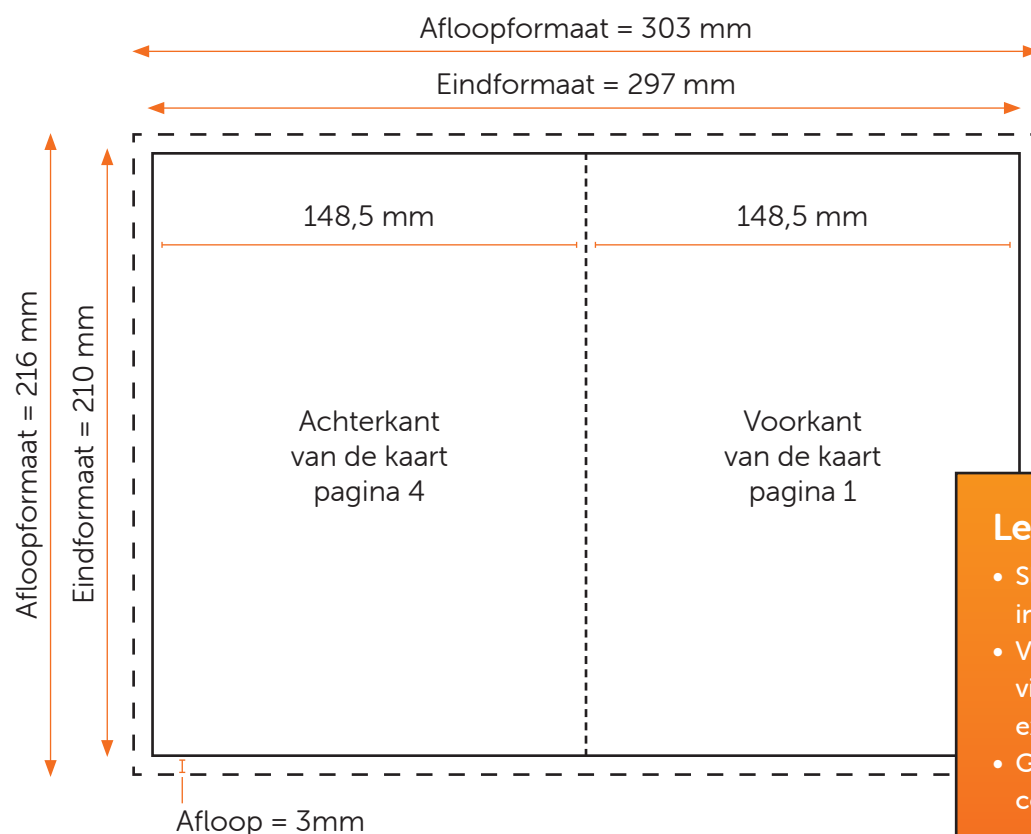

GEVOUWEN KAART EINDFORMAAT A5 STAAND

Aanleveren kaart eindformaat A5

Je levert een hoge resolutie PDF aan met het juiste eind- en afloopformaat.
De PDF moet snijtekens hebben en 3 mm afloop rondom.
Alle afbeeldingen staan in CMYK of RGB.

Formaat

Eindformaat = 297 x 210 mm

Afloopformaat = 303 x 216 mm

Let op!

- Sluit gebruikte lettertypes goed in bij het exporteren van je pdf.
- Vergeet de afloop niet aan te vinken als je het bestand exporteert.
- Geen PMS-kleuren gebruiken in combinatie met transparantie.