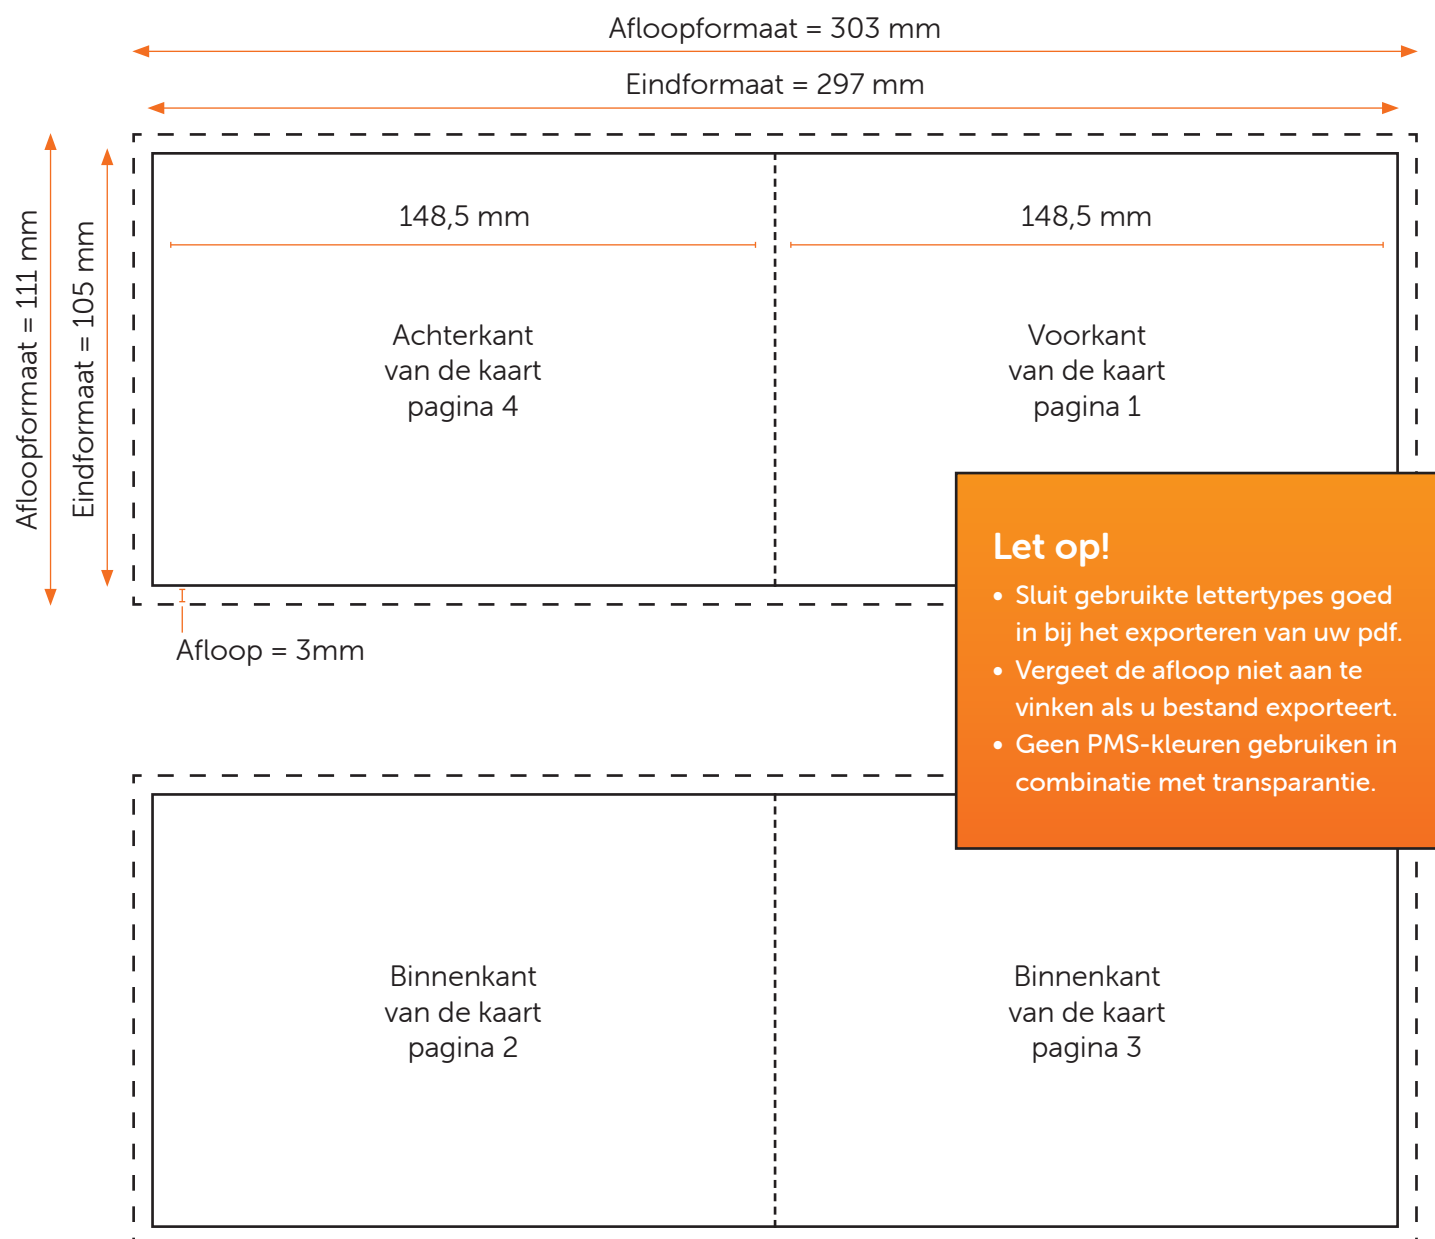

GEVOUWEN KAART EINDFORMAAT A6 LIGGEND

Aanleveren kaart eindformaat A6

Je levert een hoge resolutie PDF aan met het juiste eind- en afloopformaat.
De PDF moet snijtekens hebben en 3 mm afloop rondom.
Alle afbeeldingen staan in CMYK of RGB.

Formaat

Eindformaat = 297 x 105 mm

Afloopformaat = 303 x 111 mm

Let op!

- Sluit gebruikte lettertypes goed in bij het exporteren van uw pdf.
- Vergeet de afloop niet aan te vinken als u bestand exporteert.
- Geen PMS-kleuren gebruiken in combinatie met transparantie.